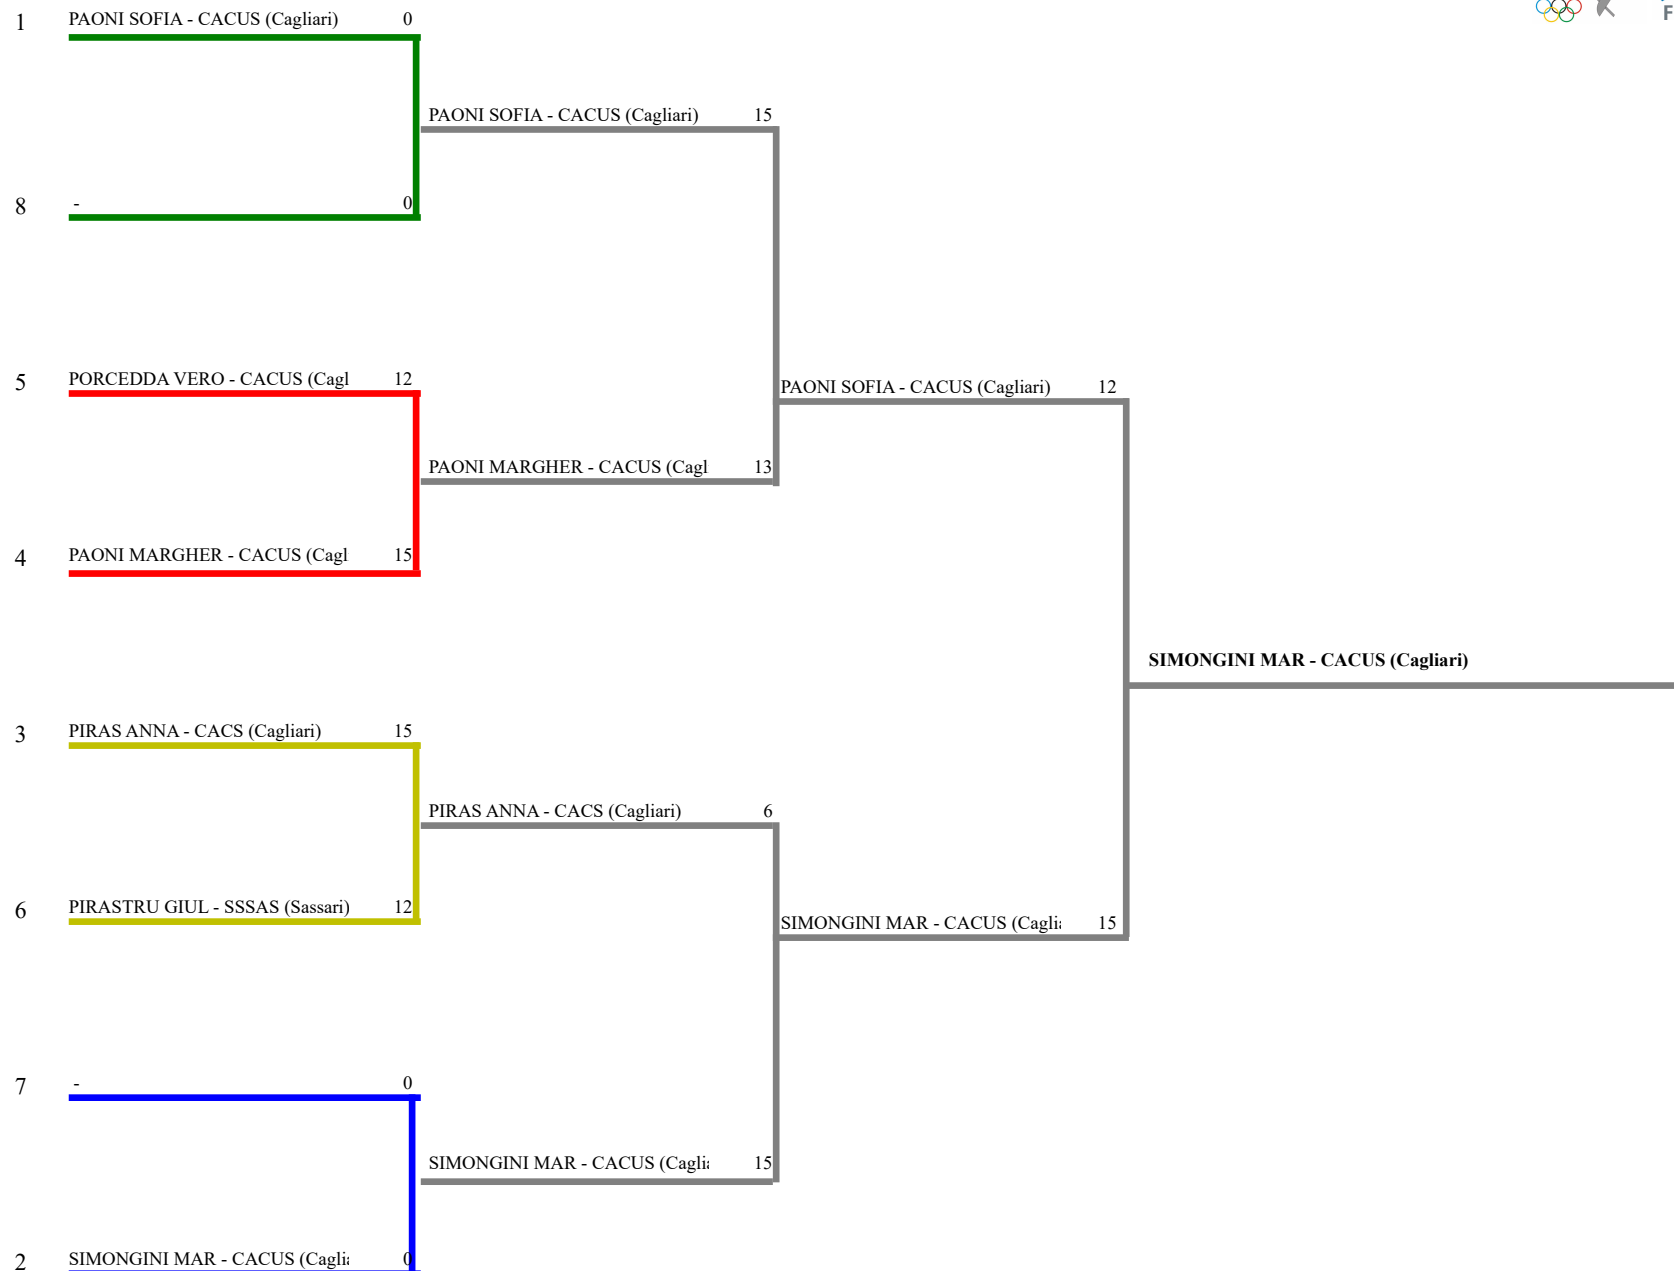

Fioretto femminile

TABELLONE DEI QUARTI DI FINALE

FEDERAZIONE ITALIANA SCHERMA
FEDERATION INTERNATIONALE D'ESCRIM

Classifica provvisoria ai gironi

Fioretto femminile

SARDEGNA - CAMP. REGIONALE ASSOLUTI

Italia - SARDEGNA - CAMP. REGIONAL

Stampa: 13/06/2021 18:43

<u>Classifica</u>	<u>N.Fis</u>	<u>Cognome</u>	<u>Nome</u>	<u>Sigla Soc.</u>	<u>Girone</u>	<u>V/A</u>	<u>Diff.</u>	<u>Stocc.</u>	<u>Ricev.</u>	<u>Passano:</u>	
1	660302	PAONI	SOFIA	CACUS	1	1	1,00	15	25	10	Qualificata
2	677343	SIMONGINI	MARTINA	CACUS	2	1	0,60	7	20	13	Qualificata
3	658852	PIRAS	ANNA	CACS	3	1	0,60	0	16	16	Qualificata
4	660301	PAONI	MARGHERITA	CACUS	4	1	0,40	-6	14	20	Qualificata
5	670745	PORCEDDA	VERONICA	CACUS	5	1	0,20	-4	18	22	Qualificata
6	704280	PIRASTRU	GIULIA	SSSAS	6	1	0,20	-12	11	23	Qualificata