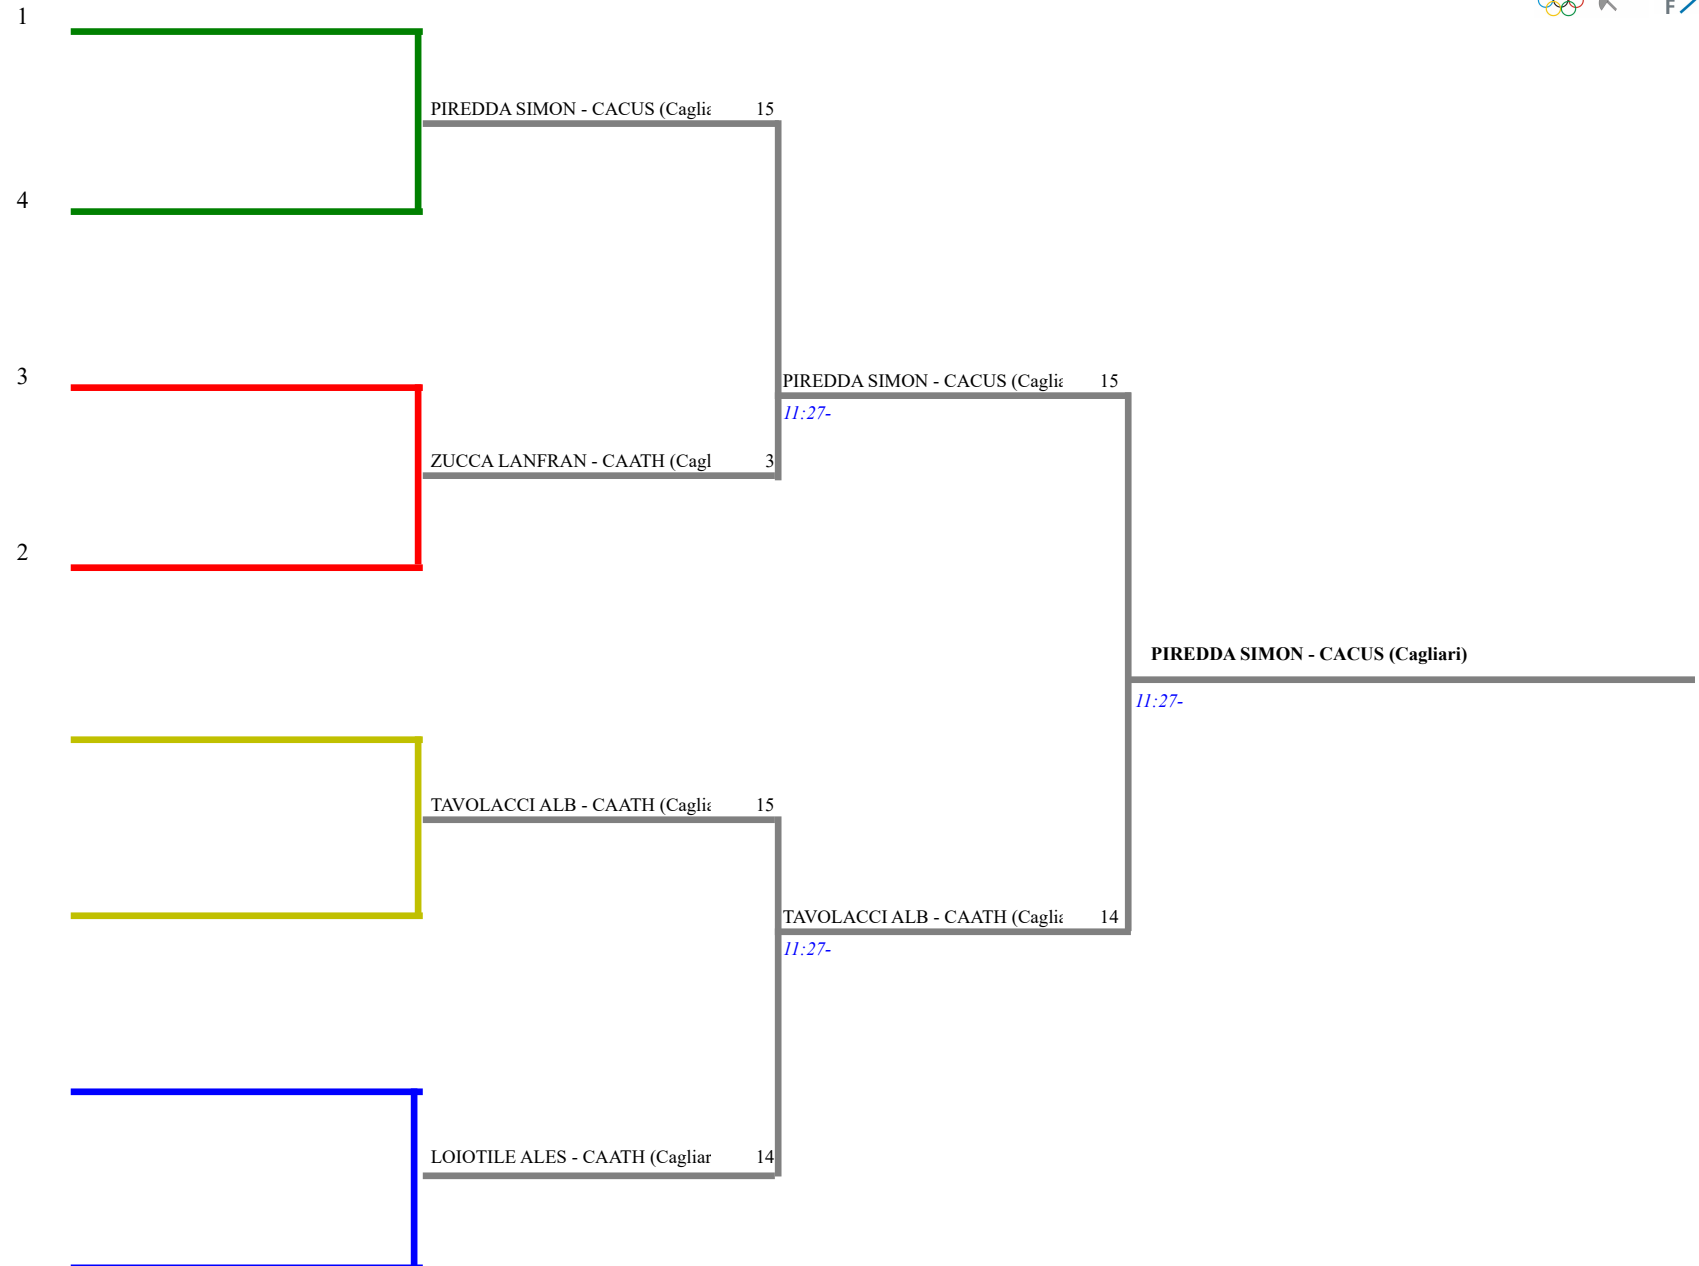

Sciabola maschile

TABELLONE DEI QUARTI DI FINALE

FEDERAZIONE ITALIANA SCHERMA
FEDERATION INTERNATIONALE D'ESCRIME

Classifica provvisoria ai gironi

Sciabola maschile

SARDEGNA-Assoluti, qualif. Regionale

Italia - SARDEGNA-Assoluti, qualif. Regio

Stampa: 18/04/2021 21:14

<u>Classifica</u>	<u>N.Fis</u>	<u>Cognome</u>	<u>Nome</u>	<u>Sigla Soc.</u>	<u>Girone</u>	<u>V/A</u>	<u>Diff.</u>	<u>Stocc.</u>	<u>Ricev..</u>	<u>Passano:</u>		
1	125442	PIREDDA	SIMONE	CACUS	1	1	1,00	8	15	7	Qualificato	4
2	607685	LOIOTILE	ALESSANDRO	CAATH	2	1	0,67	0	12	12	Qualificato	
3	639148	TAVOLACCI	ALBERTO	CAATH	3	1	0,33	-1	11	12	Qualificato	
4	134836	ZUCCA	LANFRANCO	CAATH	4	1	0,00	-7	8	15	Qualificato