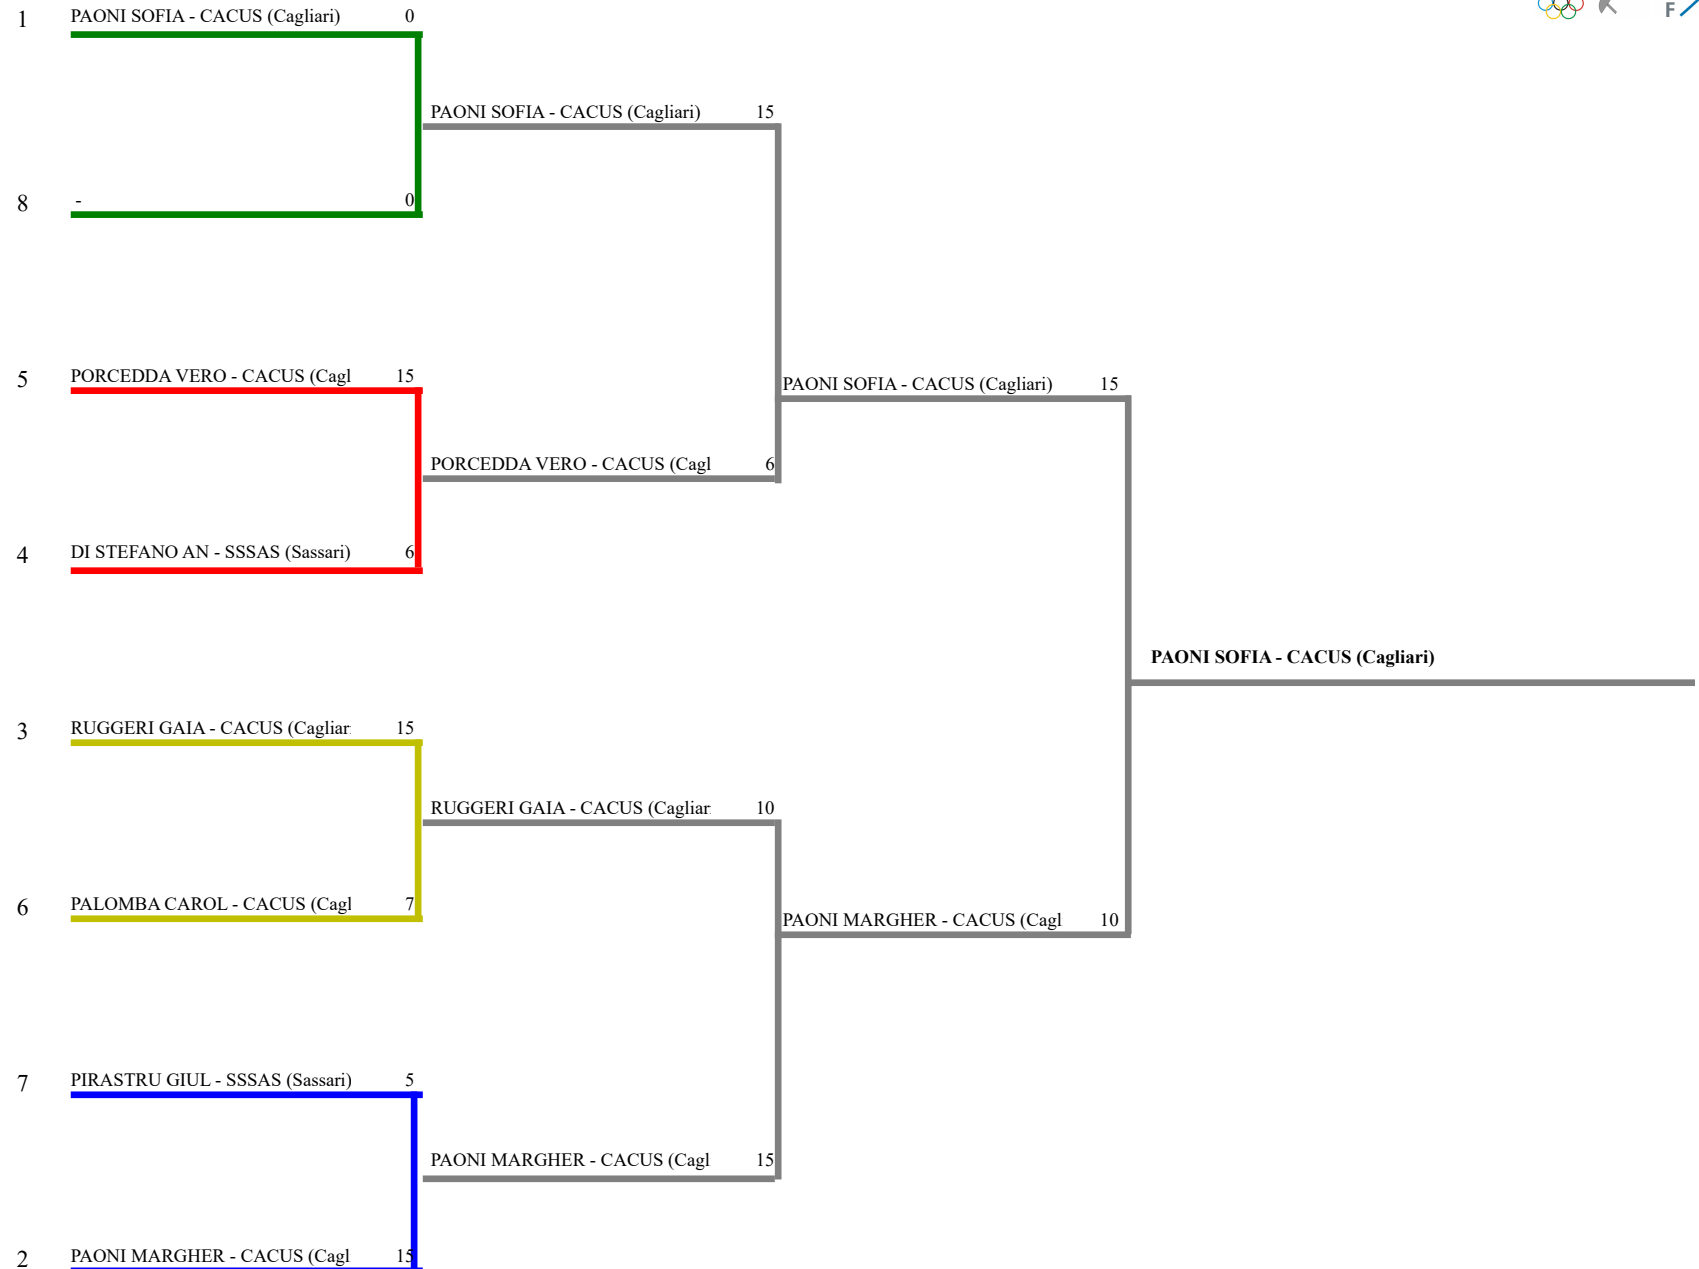

Fioretto femminile

TABELLONE DEI QUARTI DI FINALE

FEDERAZIONE ITALIANA SCHERMA
FEDERATION INTERNATIONALE D'ESCRIME

Classifica provvisoria ai gironi

Fioretto femminile

SARDEGNA-Assoluti, qualif. Regionale

Italia - SARDEGNA-Assoluti, qualif. Regio

Stampa: 18/04/2021 21:16

<u>Classifica</u>	<u>N.Fis</u>	<u>Cognome</u>	<u>Nome</u>	<u>Sigla Soc.</u>	<u>Girone</u>	<u>V/A</u>	<u>Diff.</u>	<u>Stocc.</u>	<u>Ricev..</u>	<u>Passano:</u>	<u>7</u>
1	660302	PAONI	SOFIA	CACUS	1	1	0,67	12	25	13	Qualificata
2	660301	PAONI	MARGHERITA	CACUS	2	1	0,67	9	27	18	Qualificata
3	668555	RUGGERI	GAIA	CACUS	3	1	0,67	7	26	19	Qualificata
4	665264	DI STEFANO	ANNA	SSSAS	4	1	0,50	-3	21	24	Qualificata
5	670745	PORCEDDA	VERONICA	CACUS	5	1	0,50	-3	19	22	Qualificata
6	662069	PALOMBA	CAROLINA	CACUS	6	1	0,33	-7	18	25	Qualificata
7	704280	PIRASTRU	GIULIA	SSSAS	7	1	0,17	-15	14	29	Qualificata