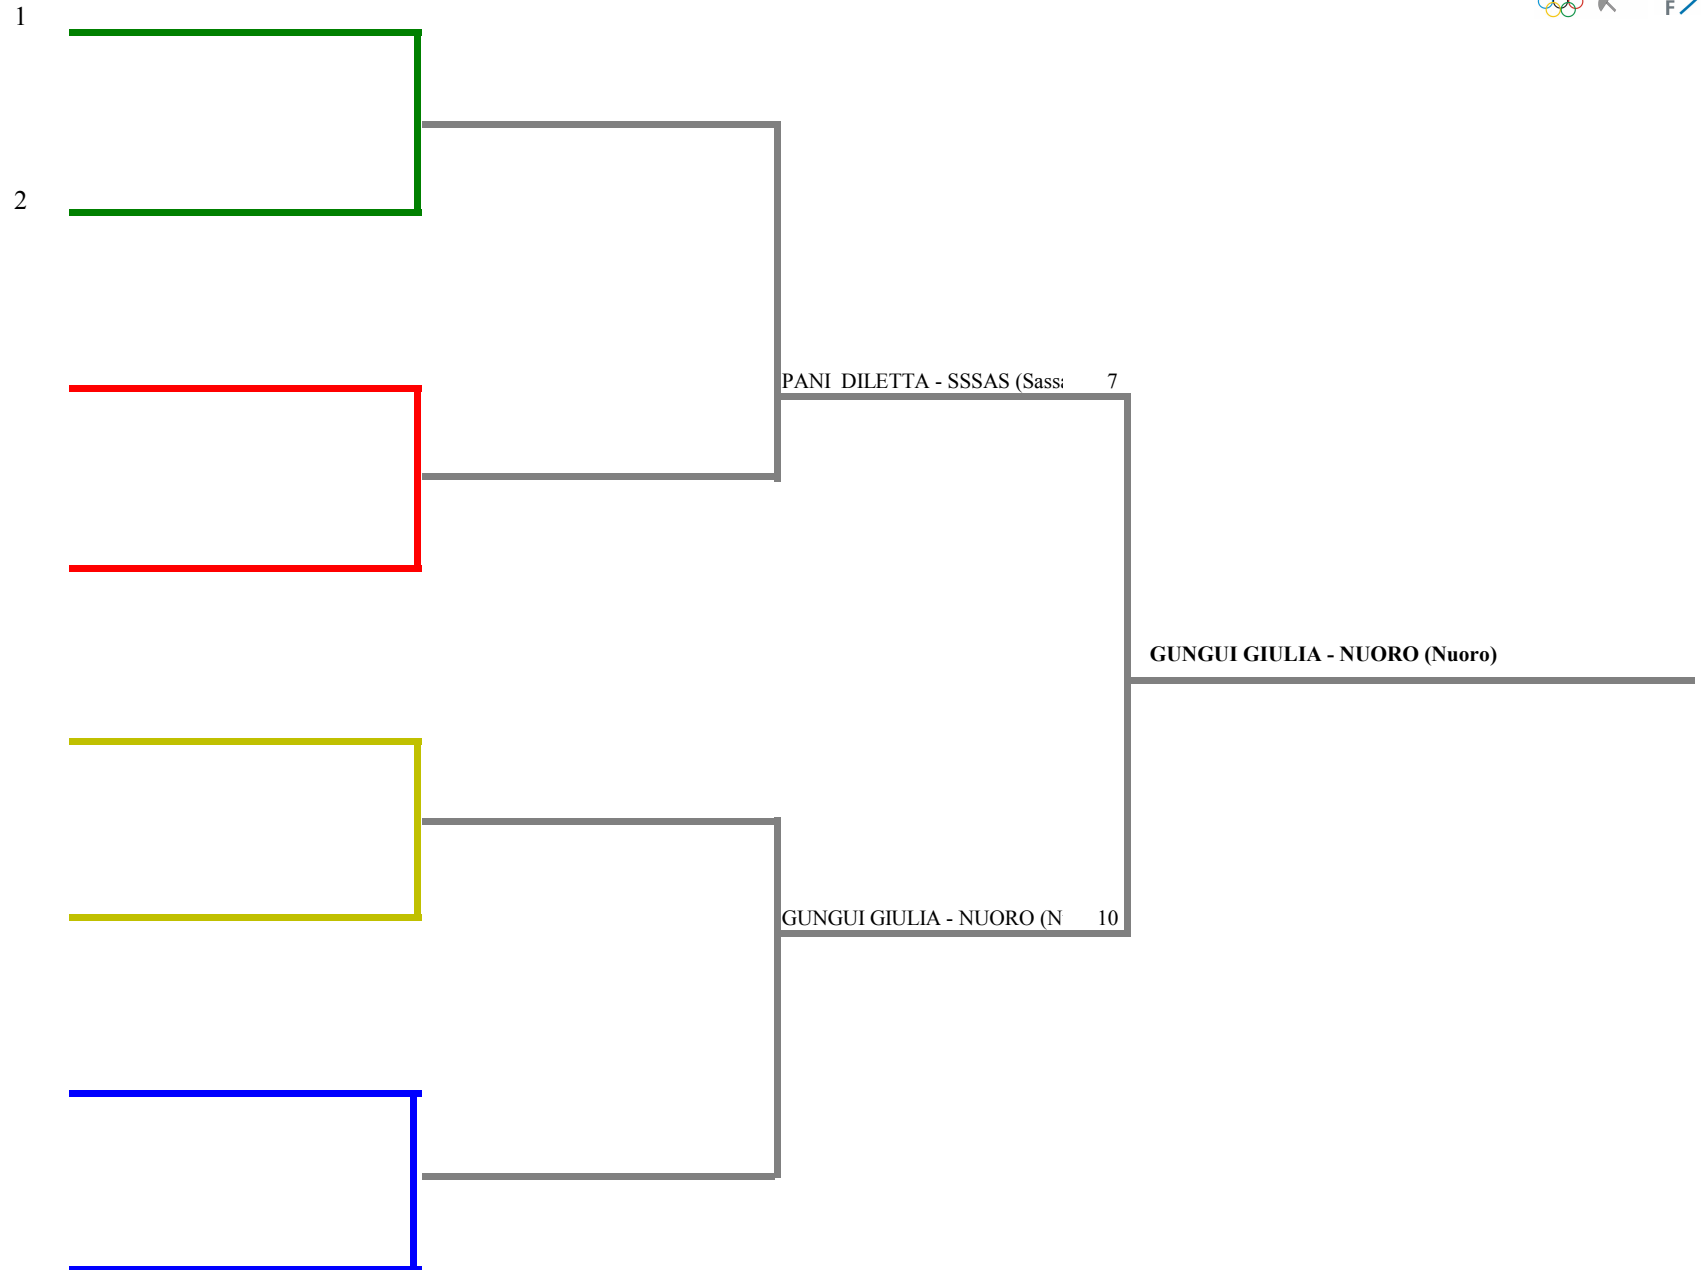

FEDERAZIONE ITALIANA SCHERMA
FEDERATION INTERNATIONALE D'ESCRIM

Classifica definitiva Spada femminile
1 Maschietti/Bambine

2^ FASE REGIONALE GPG

Italia - 2^ FASE REGIONALE GPG

Stampa: 02/02/2020 15:42

<u>Classifica</u>	<u>NumFis</u>	<u>Cognome</u>	<u>Nome</u>	<u>Del</u>	<u>Denominazione</u>
1	699748	GUNGUI	GIULIA	19/09/09	CLUB SCHERMA NUORO
2	695325	PANI	DILETTA	30/04/09	CIRCOLO SCHERMISTICO SASSARESE

Spada femminile Bambine
TABELLONE DEI QUARTI DI FINALE