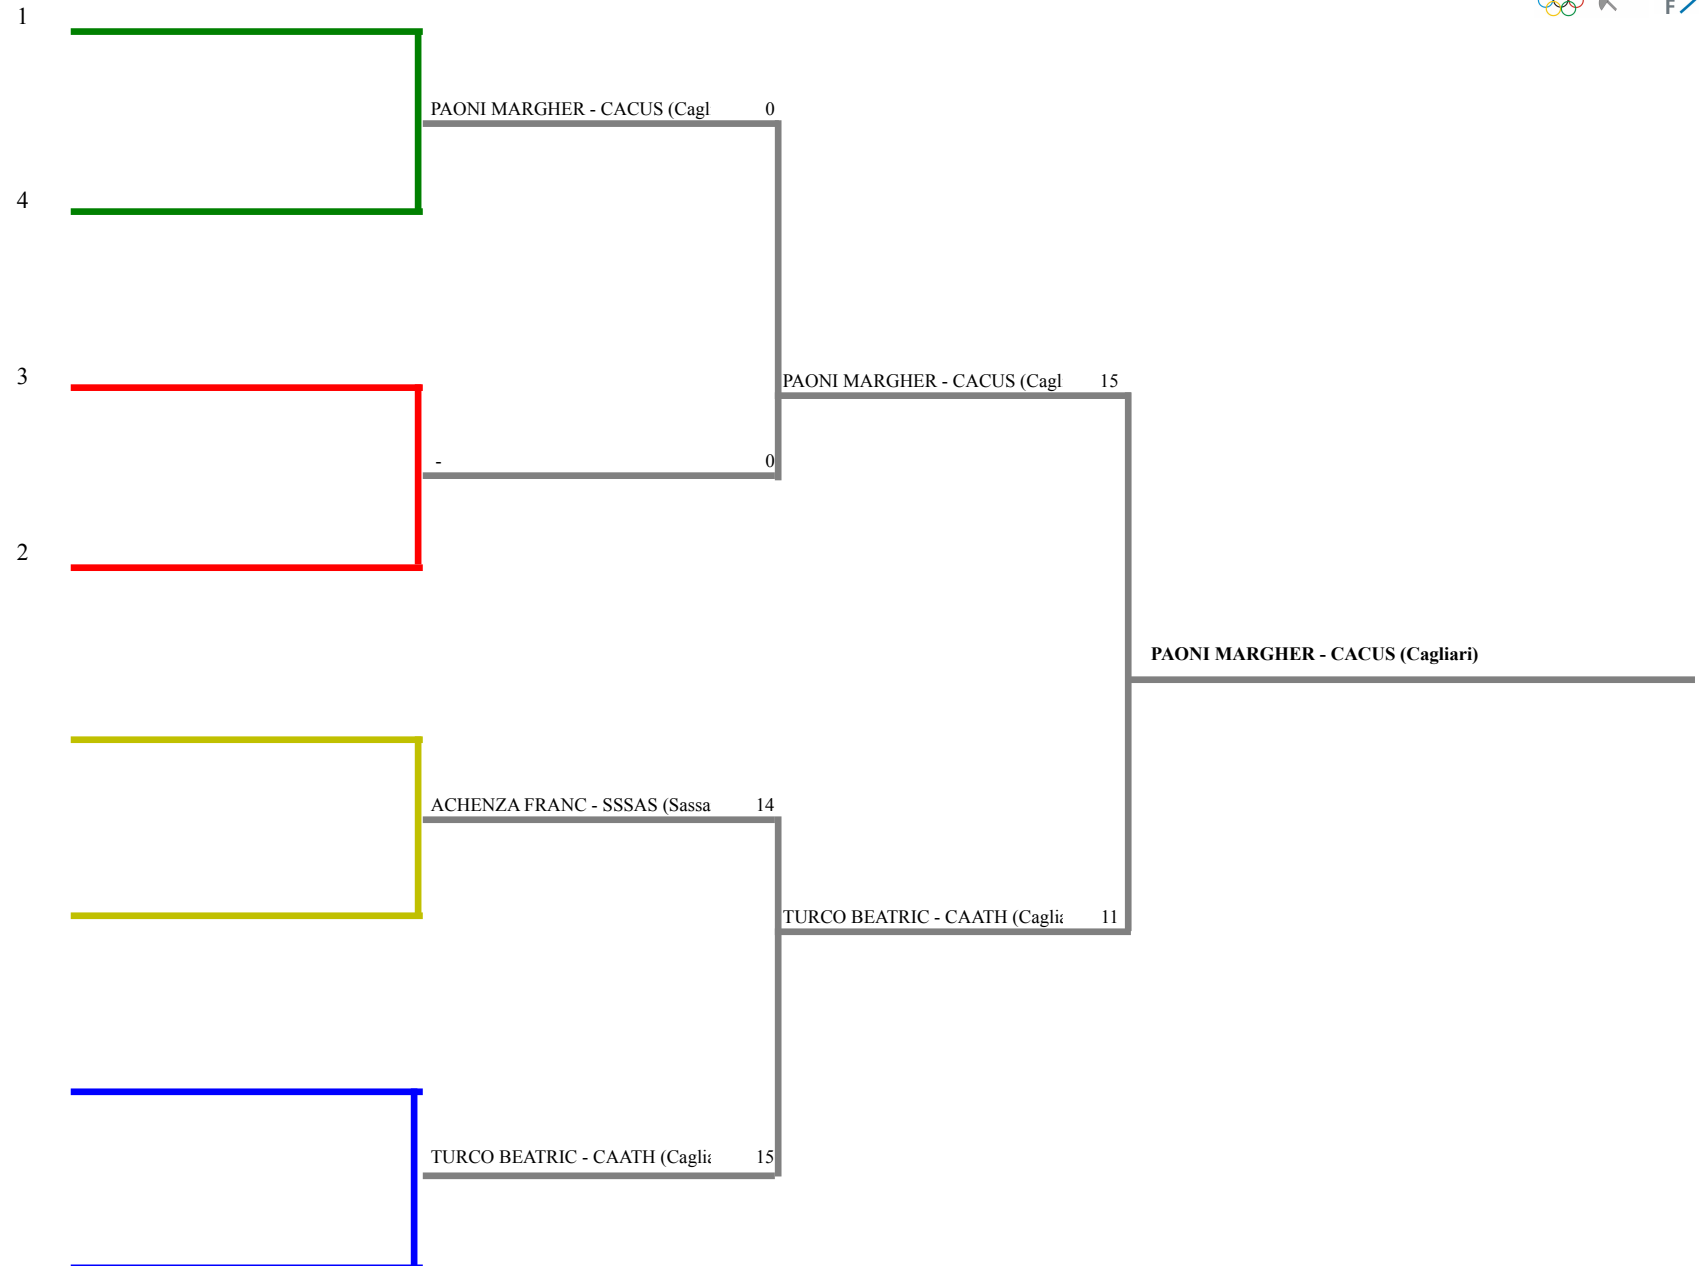

Sciabola femminile

TABELLONE DEI QUARTI DI FINALE

FEDERAZIONE ITALIANA SCHERMA
FEDERATION INTERNATIONALE D'ESCRIME

Classifica provvisoria ai gironi

Sciabola femminile

Camp. Reg. FIORETTO E SCIABOLA - ASSOLU

Italia - Camp. Reg. FIORETTO E SCIABOI

Stampa: 26/01/2020 18:43

<u>Classifica</u>	<u>N.Fis</u>	<u>Cognome</u>	<u>Nome</u>	<u>Sigla Soc.</u>	<u>Girone</u>	<u>V/A</u>	<u>Diff.</u>	<u>Stocc.</u>	<u>Ricev.</u>	<u>Passano:</u>	
1	660301	PAONI	MARGHERITA	CACUS	1	1	1,00	8	10	2	Qualificata
2	677015	TURCO	BEATRICE	CAATH	2	1	0,50	-1	6	7	Qualificata
3	670388	ACHENZA	FRANCESCA	SSSAS	3	1	0,00	-7	3	10	Qualificata

3,00 3,00