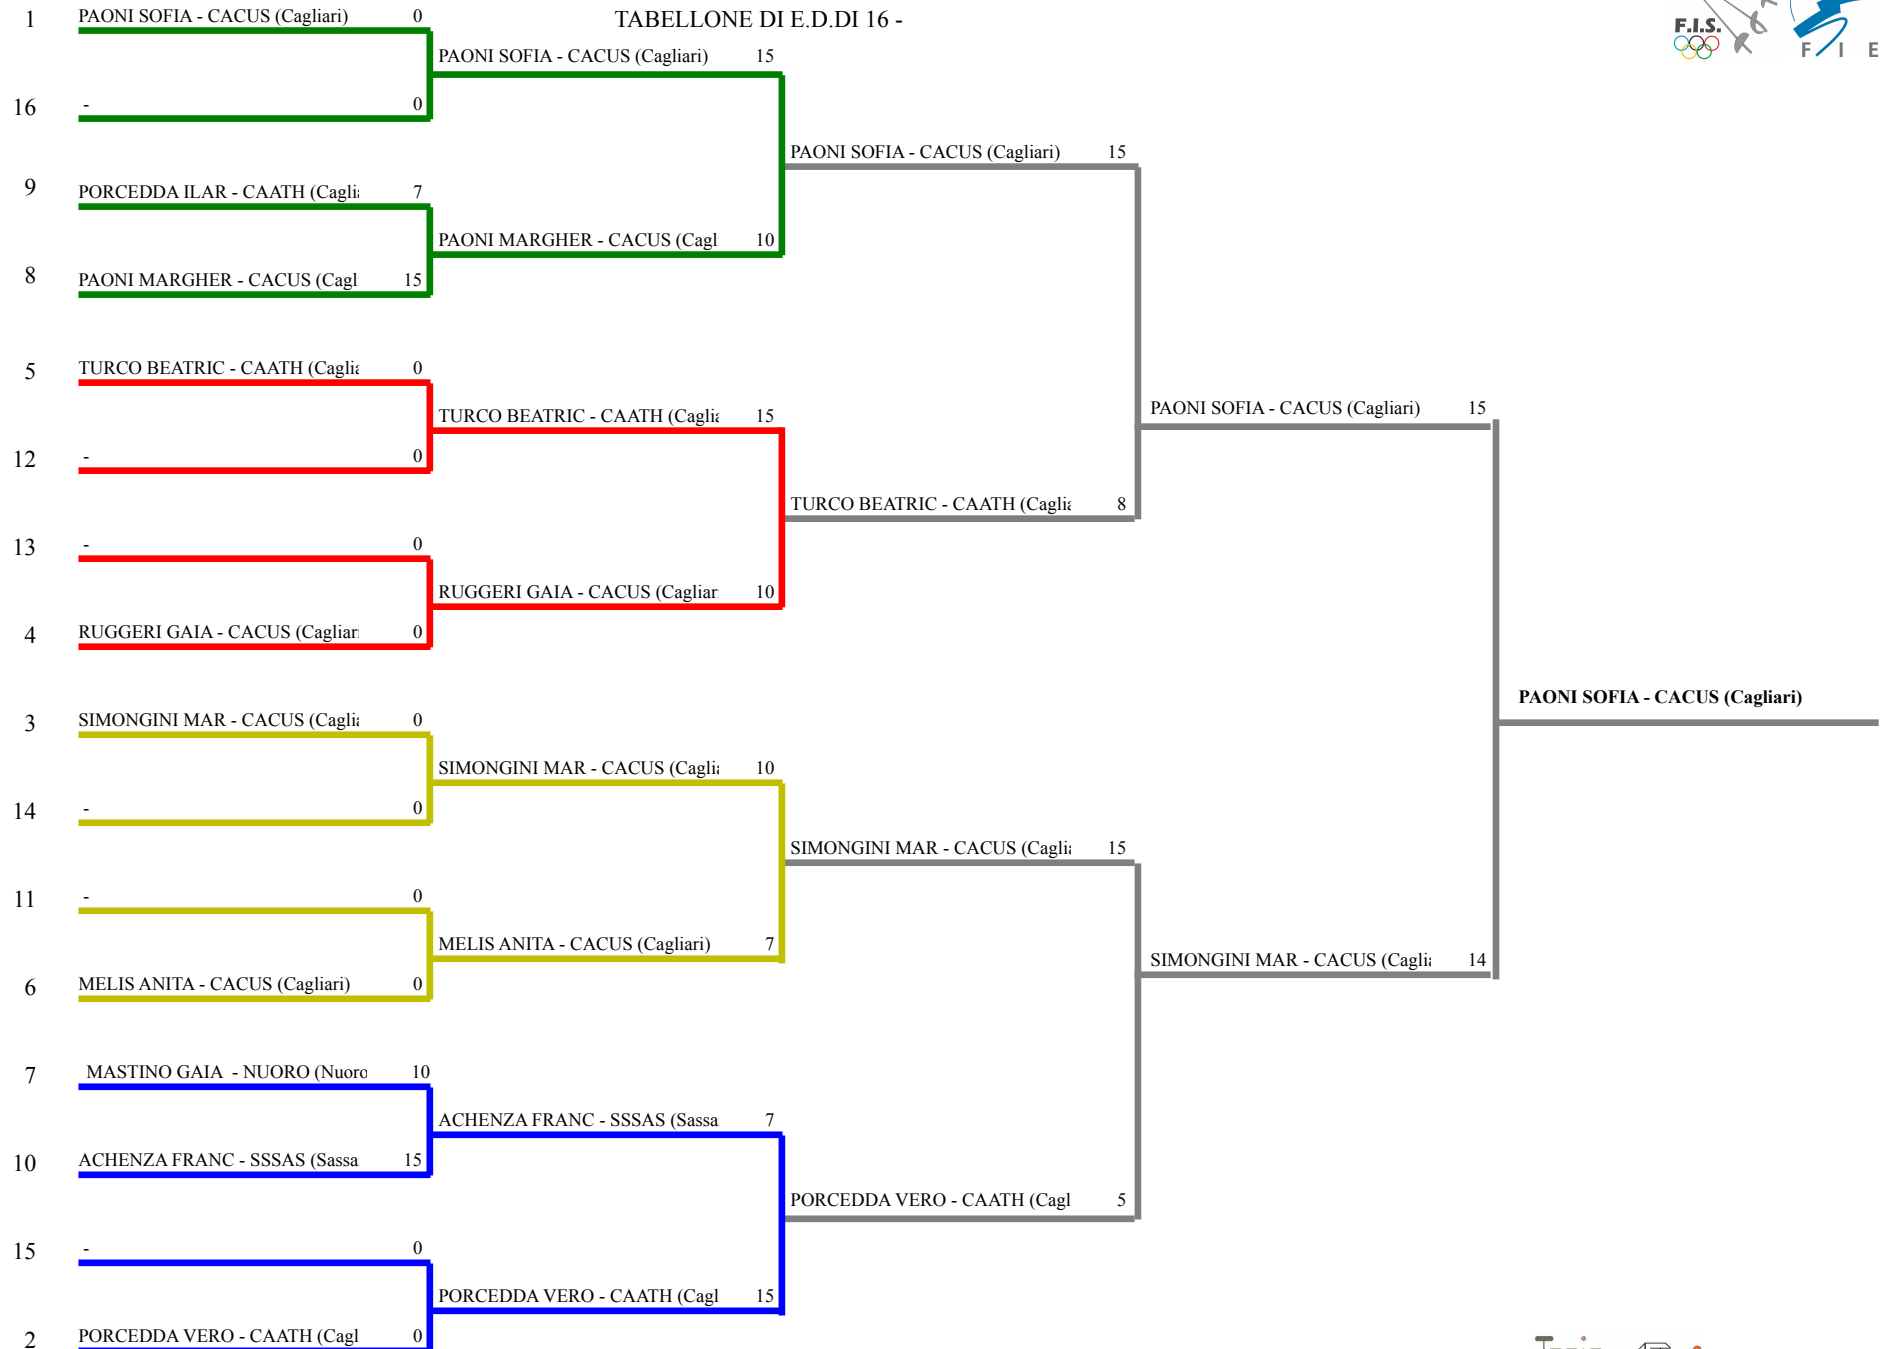

Fioretto femminile Cadetti

TABELLONE DI E.D.DI 16 -

D	1	1 PAONI SOFIA-CACUS (Cagliari)	0	PAONI SOFIA-CACUS (Cagliari)
		16 -	0	P.
D	2	9 PORCEDDA ILARIA-CAATH (Cagliari)	7	PAONI MARGHERITA-CACUS (Cagliari)
		8 PAONI MARGHERITA-CACUS (Cagliari)	15	P.
D	3	5 TURCO BEATRICE-CAATH (Cagliari)	0	TURCO BEATRICE-CAATH (Cagliari)
		12 -	0	P.
D	4	13 -	0	RUGGERI GAIA-CACUS (Cagliari)
		4 RUGGERI GAIA-CACUS (Cagliari)	0	P.
D	5	3 SIMONGINI MARTINA-CACUS (Cagliari)	0	SIMONGINI MARTINA-CACUS (Cagliari)
		14 -	0	P.
D	6	11 -	0	MELIS ANITA-CACUS (Cagliari)
		6 MELIS ANITA-CACUS (Cagliari)	0	P.
D	7	7 MASTINO GAIA DONATA-NUORO (Nuoro)	10	ACHENZA FRANCESCA-SSAS (Sassari)
		10 ACHENZA FRANCESCA-SSAS (Sassari)	15	P.
D	8	15 -	0	PORCEDDA VERONICA-CAATH (Cagliari)
		2 PORCEDDA VERONICA-CAATH (Cagliari)	0	P.