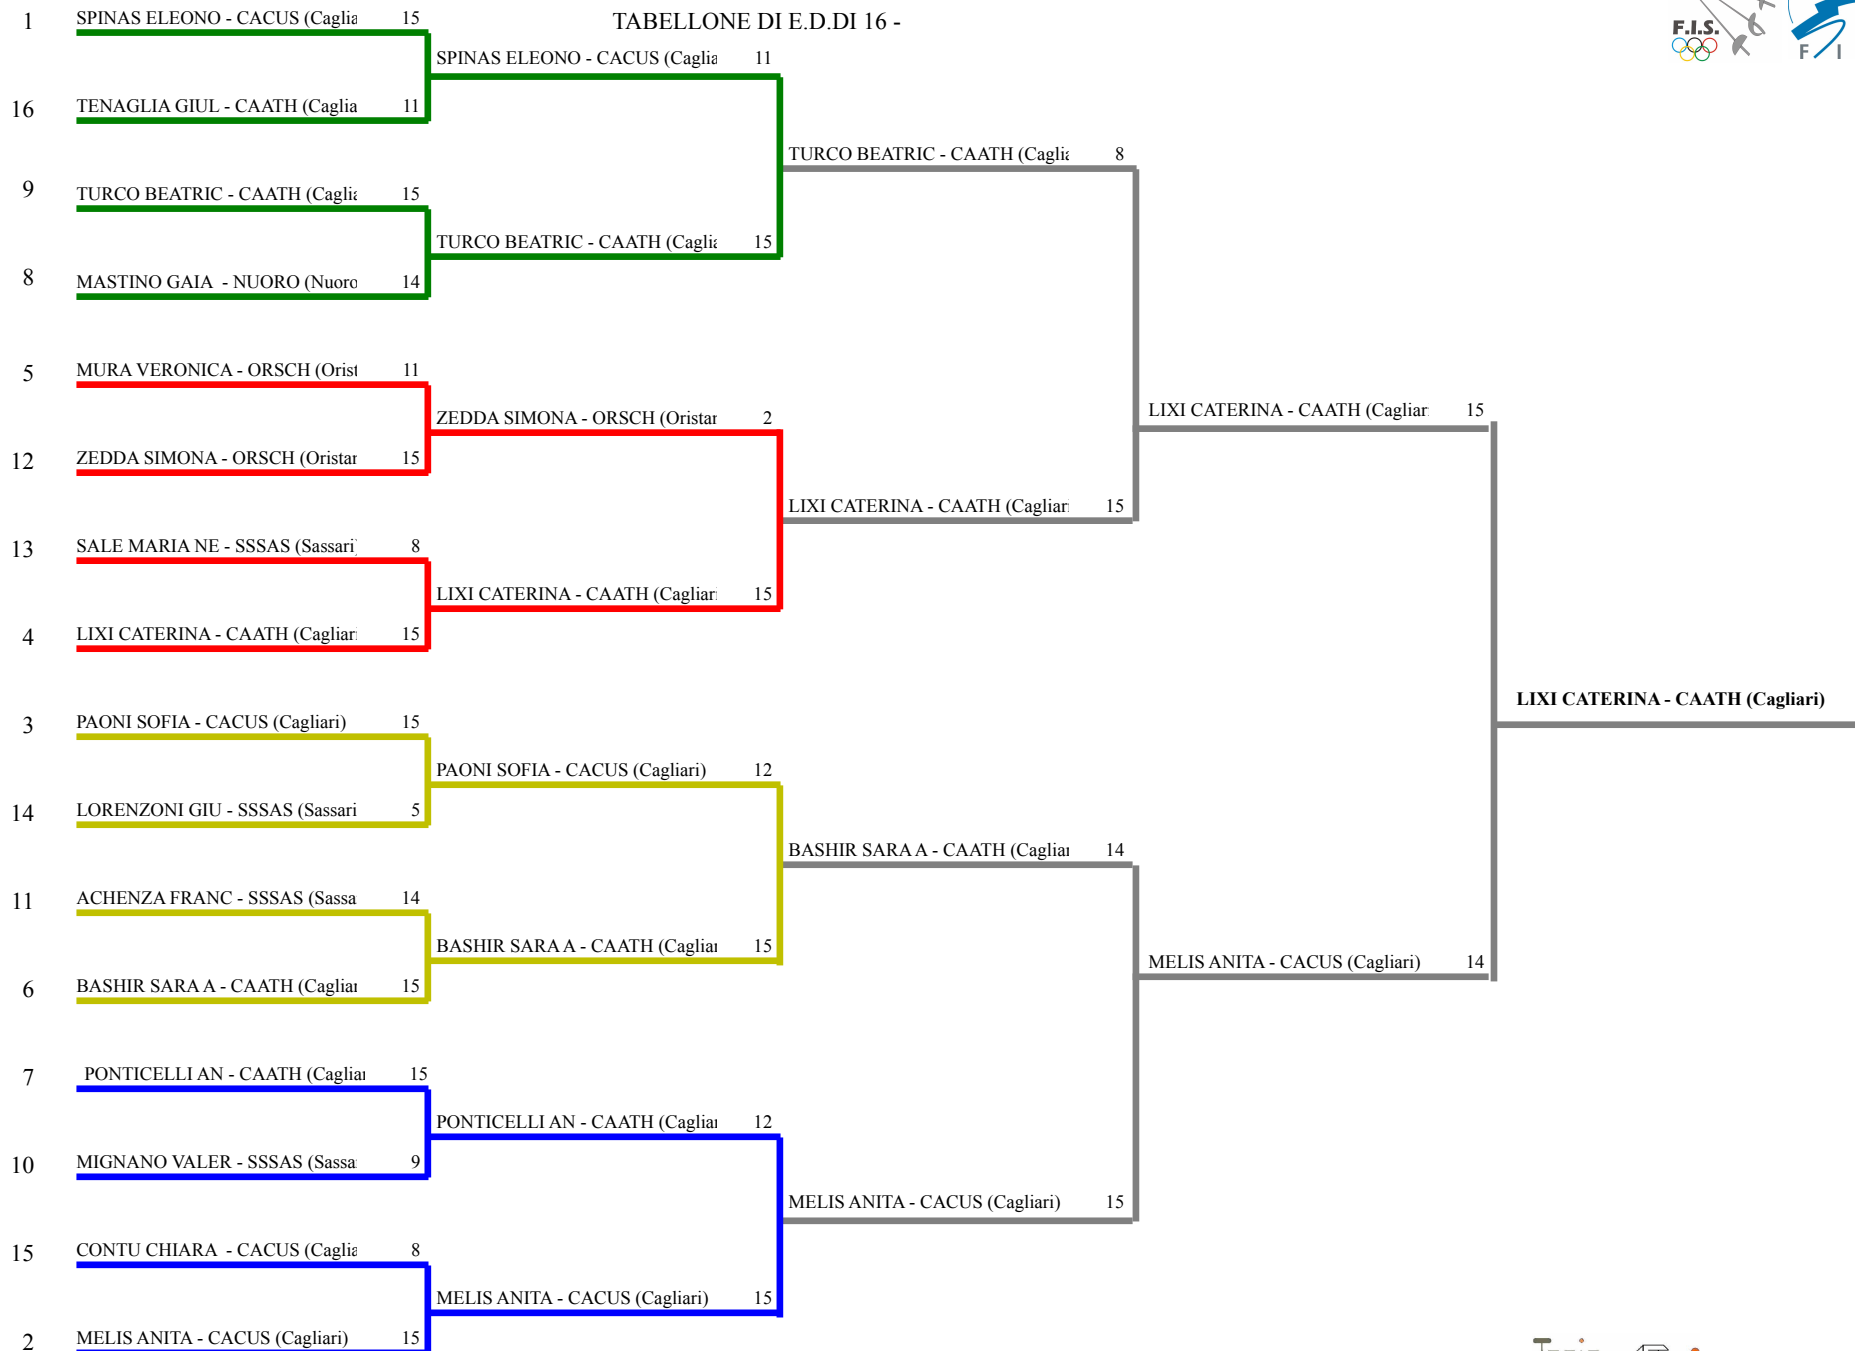

Spada femminile Cadetti

TABELLONE DI E.D.DI 16 -

FEDERAZIONE ITALIANA SCHERMA
FEDERATION INTERNATIONALE D'ESCRIME

Spada femminile Cadetti - Cadetti

TABELLONE DI ELIMINAZIONE DIRETTA DI

Campionato Regionale Cadetti - Fioretto e Spa

Italia - Campionato Regionale Cadetti

16 Stampa: 24/11/2019

18:09

D	1	1 SPINAS ELEONORA-CACUS (Cagliari) 15	SPINAS ELEONORA-CACUS (Cagliari)	
		16 TENAGLIA GIULIA-CAATH (Cagliari) 11		P.
D	2	9 TURCO BEATRICE-CAATH (Cagliari) 15	TURCO BEATRICE-CAATH (Cagliari)	
		8 MASTINO GAIA DONATA-NUORO (Nuoro) 14		P.
D	3	5 MURA VERONICA-ORSCH (Oristano) 11	ZEDDA SIMONA-ORSCH (Oristano)	
		12 ZEDDA SIMONA-ORSCH (Oristano) 15		P.
D	4	13 SALE MARIA NEVINA-SSSAS (Sassari) 8	LIXI CATERINA-CAATH (Cagliari)	
		4 LIXI CATERINA-CAATH (Cagliari) 15		P.
D	5	3 PAONI SOFIA-CACUS (Cagliari) 15	PAONI SOFIA-CACUS (Cagliari)	
		14 LORENZONI GIULIA-SSSAS (Sassari) 5		P.
D	6	11 ACHENZA FRANCESCA-SSSAS (Sassari) 14	BASHIR SARA AISHA-CAATH (Cagliari)	
		6 BASHIR SARA AISHA-CAATH (Cagliari) 15		P.
D	7	7 PONTICELLI ANNA-CAATH (Cagliari) 15	PONTICELLI ANNA-CAATH (Cagliari)	
		10 MIGNANO VALERIA-SSSAS (Sassari) 9		P.
D	8	15 CONTU CHIARA PIA-CACUS (Cagliari) 8	MELIS ANITA-CACUS (Cagliari)	
		2 MELIS ANITA-CACUS (Cagliari) 15		P.