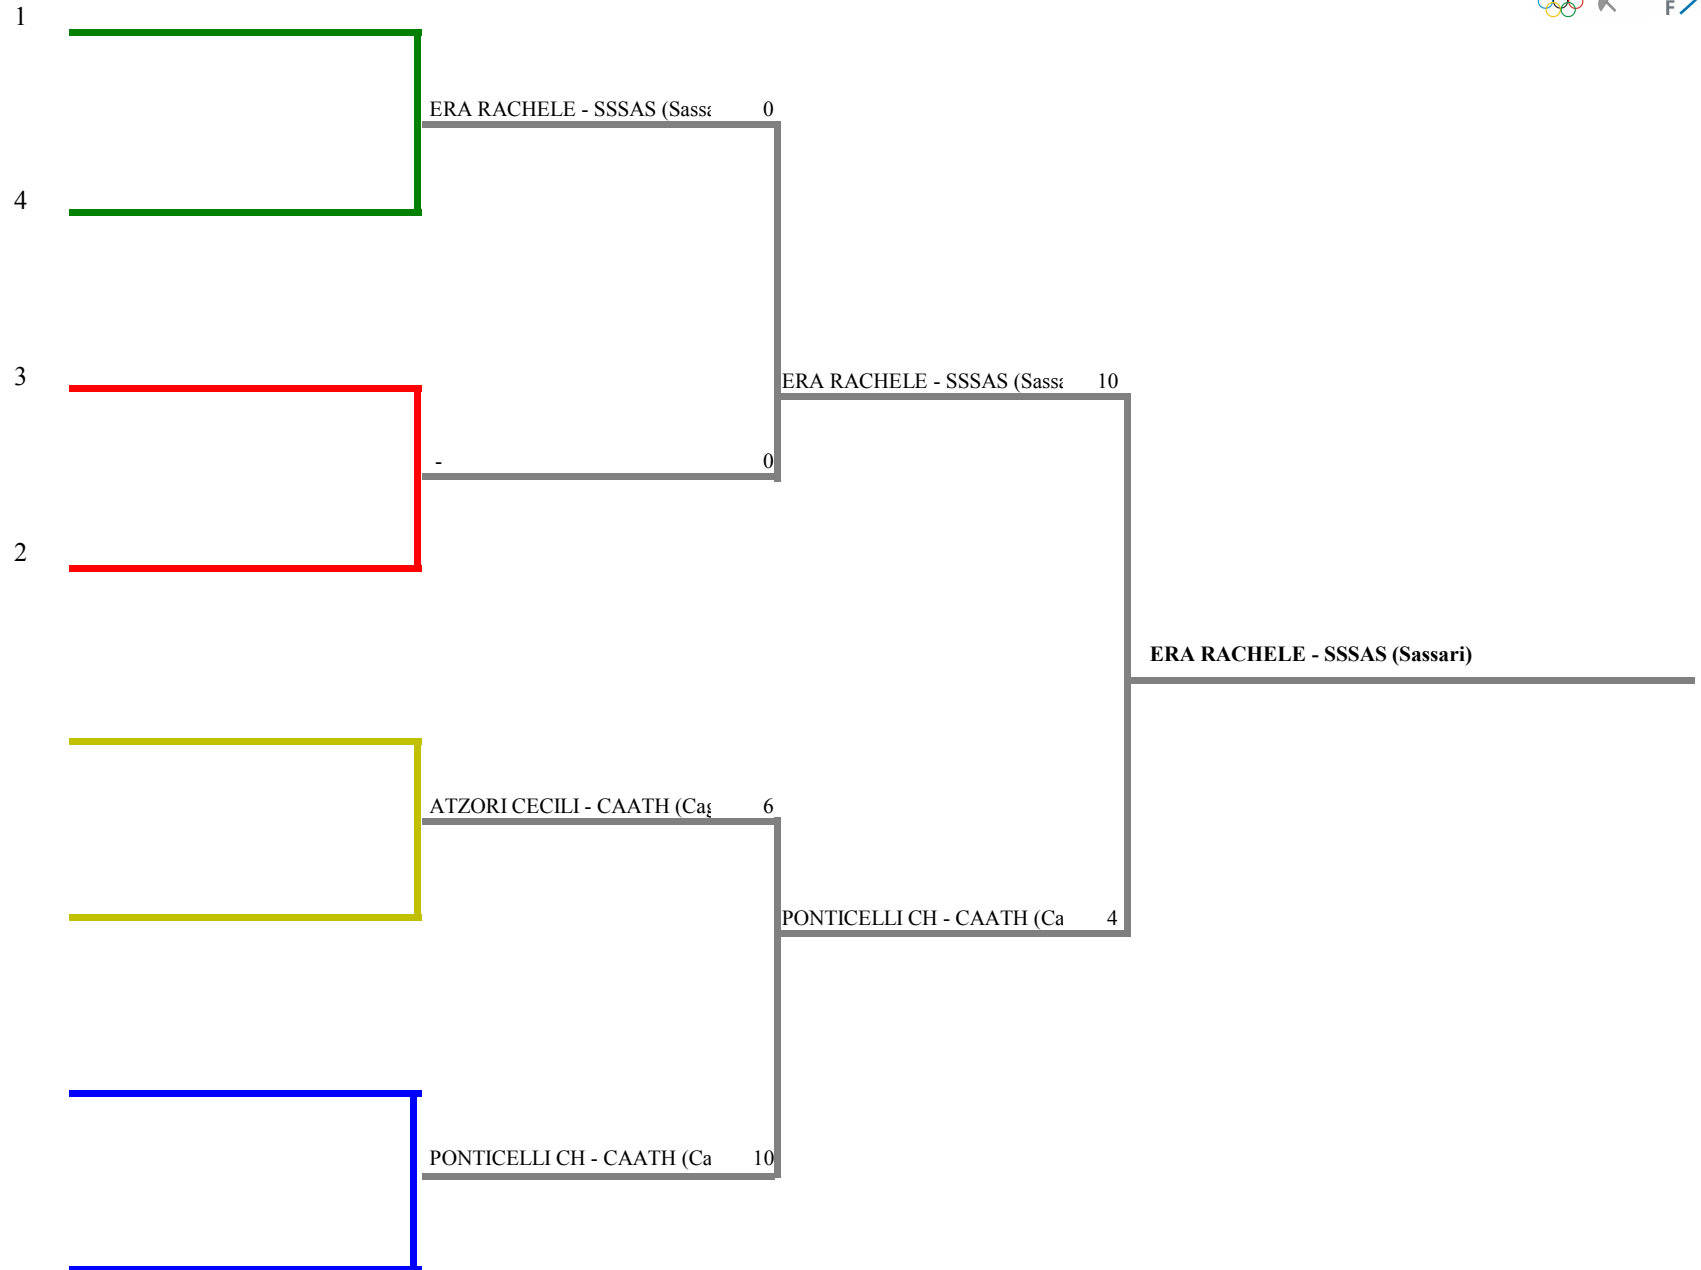

FEDERAZIONE ITALIANA SCHERMA
FEDERATION INTERNATIONALE D'ESCRIN

Classifica definitiva Spada femminile
1 Giovanissimi/Giovanissime

1^ FASE REGIONALE GPG

Ploaghe (SS) - 1^ FASE REGIONALE GI

Stampa: 03/11/2019 15:48

<u>Classifica</u>	<u>NumFis</u>	<u>Cognome</u>	<u>Nome</u>	<u>Del</u>	<u>Denominazione</u>
1	680651	ERA	RACHELE	02/11/08	CIRCOLO SCHERMISTICO SASSARESE
2	682210	PONTICELLI	CHIARA	22/07/08	ACCADEMIA D'ARMATHOS
3	700972	ATZORI	CECILIA	20/01/08	ACCADEMIA D'ARMATHOS
	680973	PIRISI	ANNAGRAZIA	12/08/08	CLUB SCHERMA NUORO

Spada femminile Giovanissime
TABELLONE DEI QUARTI DI FINALE