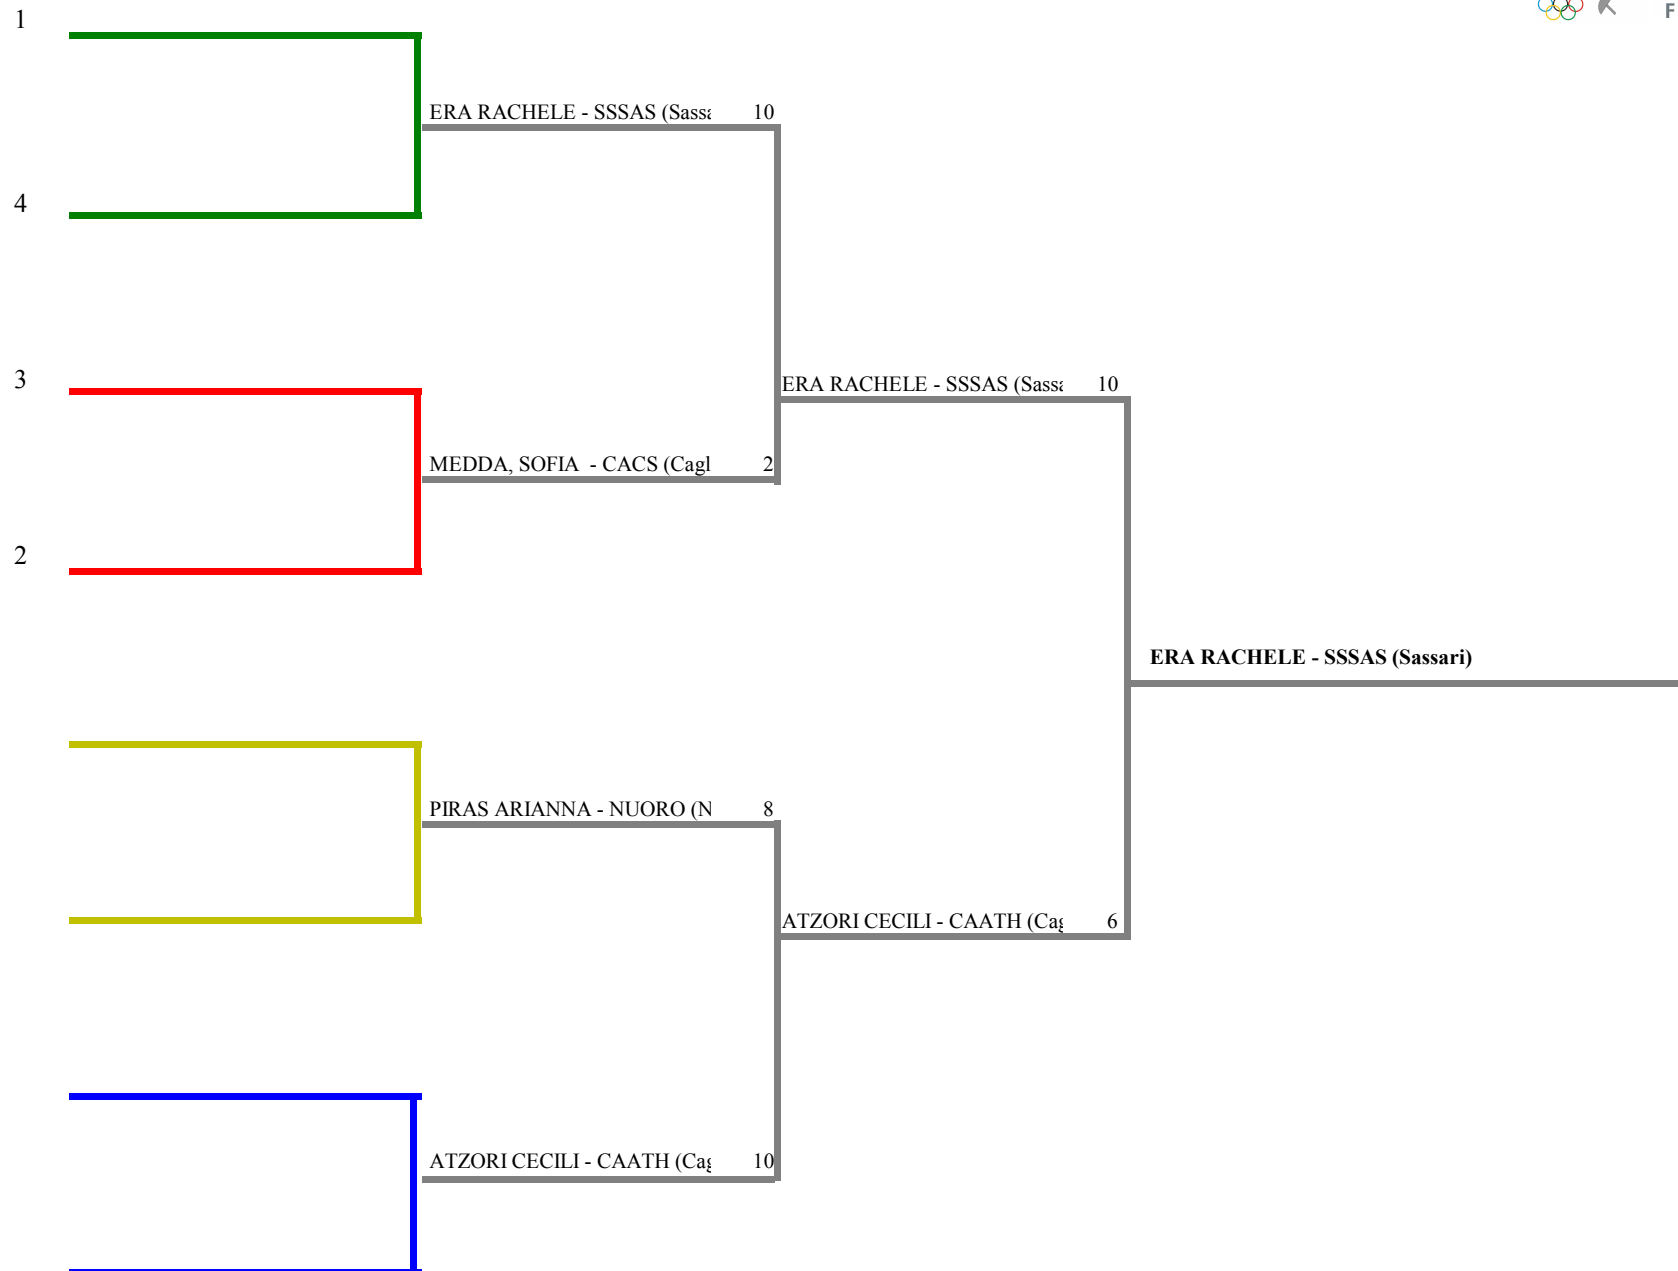

FEDERAZIONE ITALIANA SCHERMA
FEDERATION INTERNATIONALE D'ESCRIN

Classifica definitiva Spada femminile
1 Giovanissimi/Giovanissime

2^ FASE REGIONALE GPG

Italia - 2^ FASE REGIONALE GPG

Stampa: 02/02/2020 16:14

<u>Classifica</u>	<u>NumFis</u>	<u>Cognome</u>	<u>Nome</u>	<u>Del</u>	<u>Denominazione</u>
1	680651	ERA	RACHELE	02/11/08	CIRCOLO SCHERMISTICO SASSARESE
2	700972	ATZORI	CECILIA	20/01/08	ACCADEMIA D'ARMI ATHOS
3	701434	PIRAS	ARIANNA	13/02/08	CLUB SCHERMA NUORO
	698768	MEDDA,	SOFIA TERESA	28/12/08	CLUB SCHERMA CAGLIARI