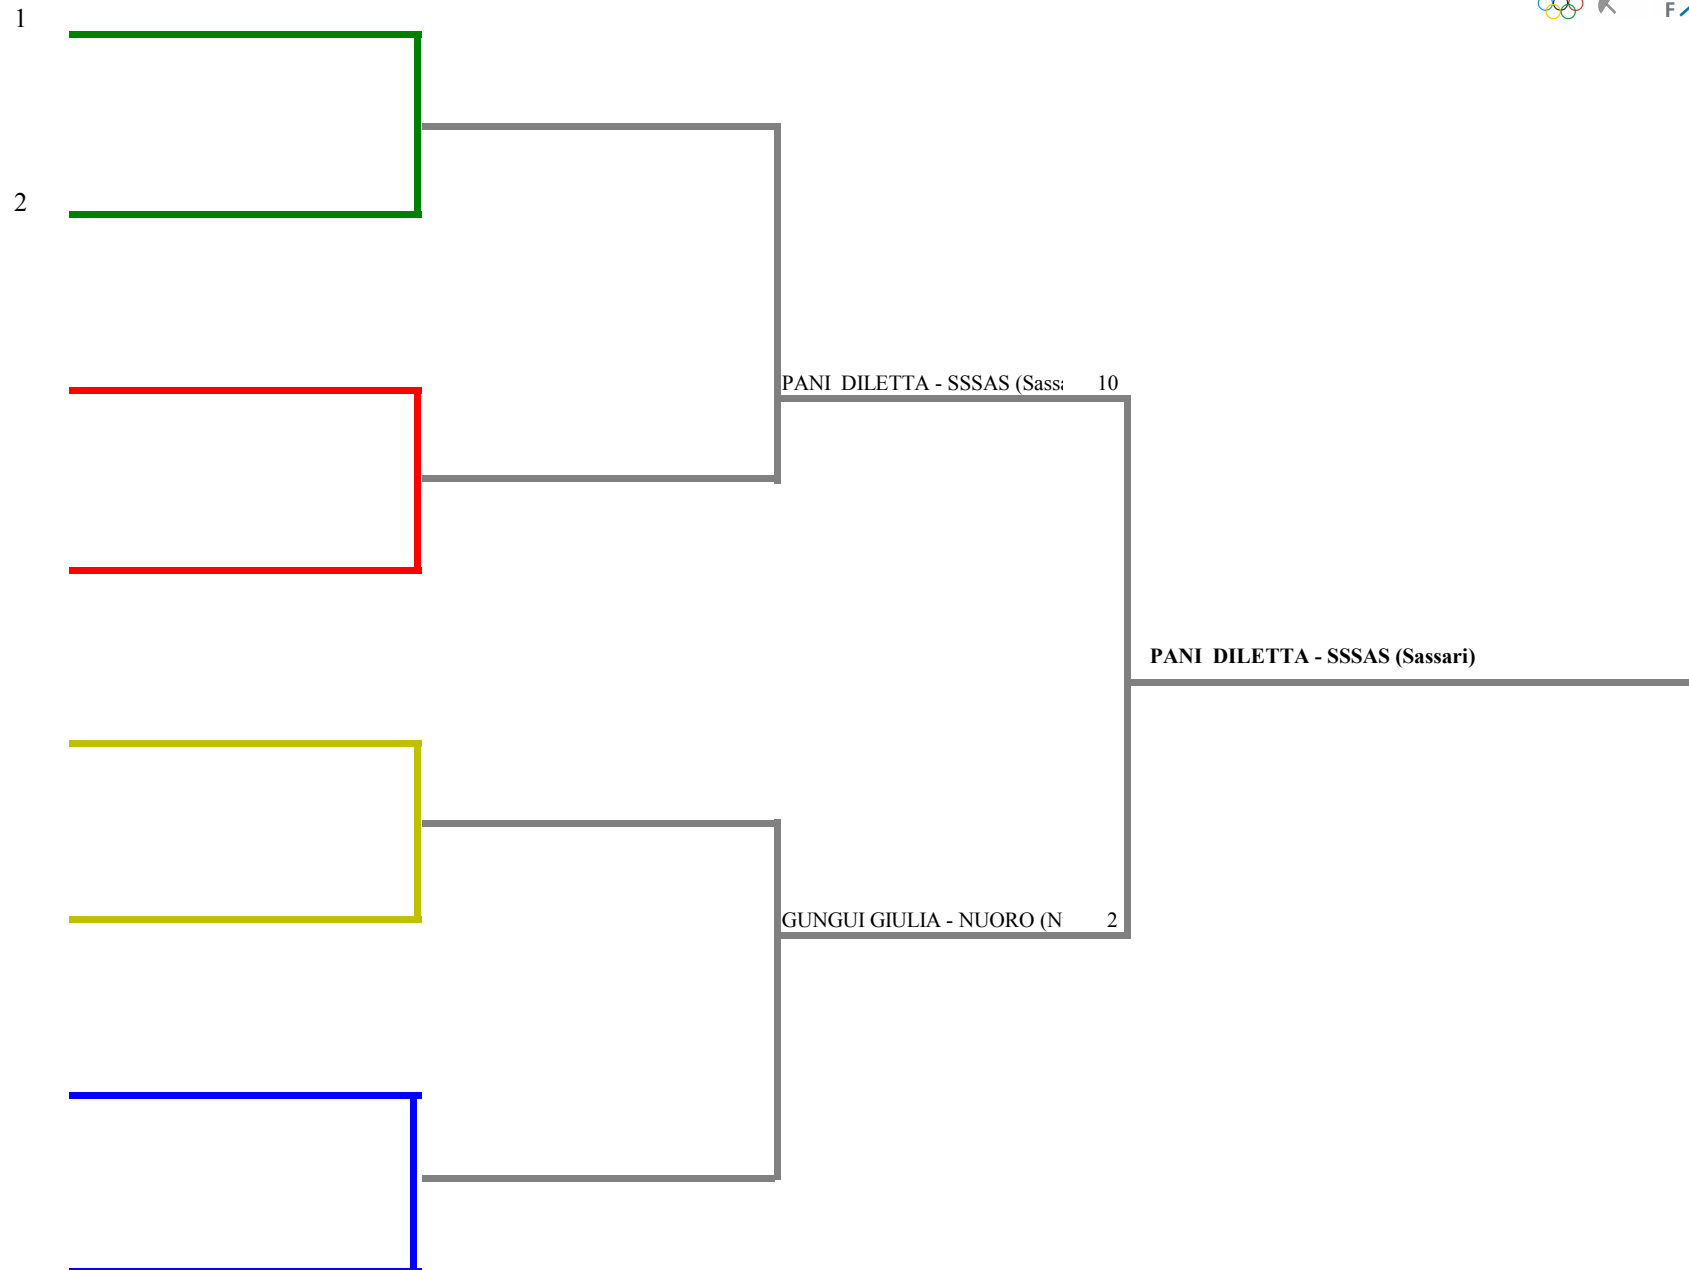

FEDERAZIONE ITALIANA SCHERMA
FEDERATION INTERNATIONALE D'ESCRIN

Classifica definitiva Fioretto femminile
1 Maschietti/Bambine

2^ FASE REGIONALE GPG

Italia - 2^ FASE REGIONALE GPG

Stampa: 02/02/2020 12:17

| <u>Classifica</u> | <u>NumFis</u> | <u>Cognome</u> | <u>Nome</u> | <u>Del</u> | <u>Denominazione</u> |
|-------------------|---------------|----------------|-------------|------------|--------------------------------|
| 1 | 695325 | PANI | DILETTA | 30/04/09 | CIRCOLO SCHERMISTICO SASSARESE |
| 2 | 699748 | GUNGUI | GIULIA | 19/09/09 | CLUB SCHERMA NUORO |

Fioretto femminile Bambine
TABELLONE DEI QUARTI DI FINALE

FEDERAZIONE ITALIANA SCHERMA
FEDERATION INTERNATIONALE D'ESCRIME

Classifica iniziale per ranking

Fioretto femminile Bambine

Maschietti/Bambine

2^ FASE REGIONALE GPG