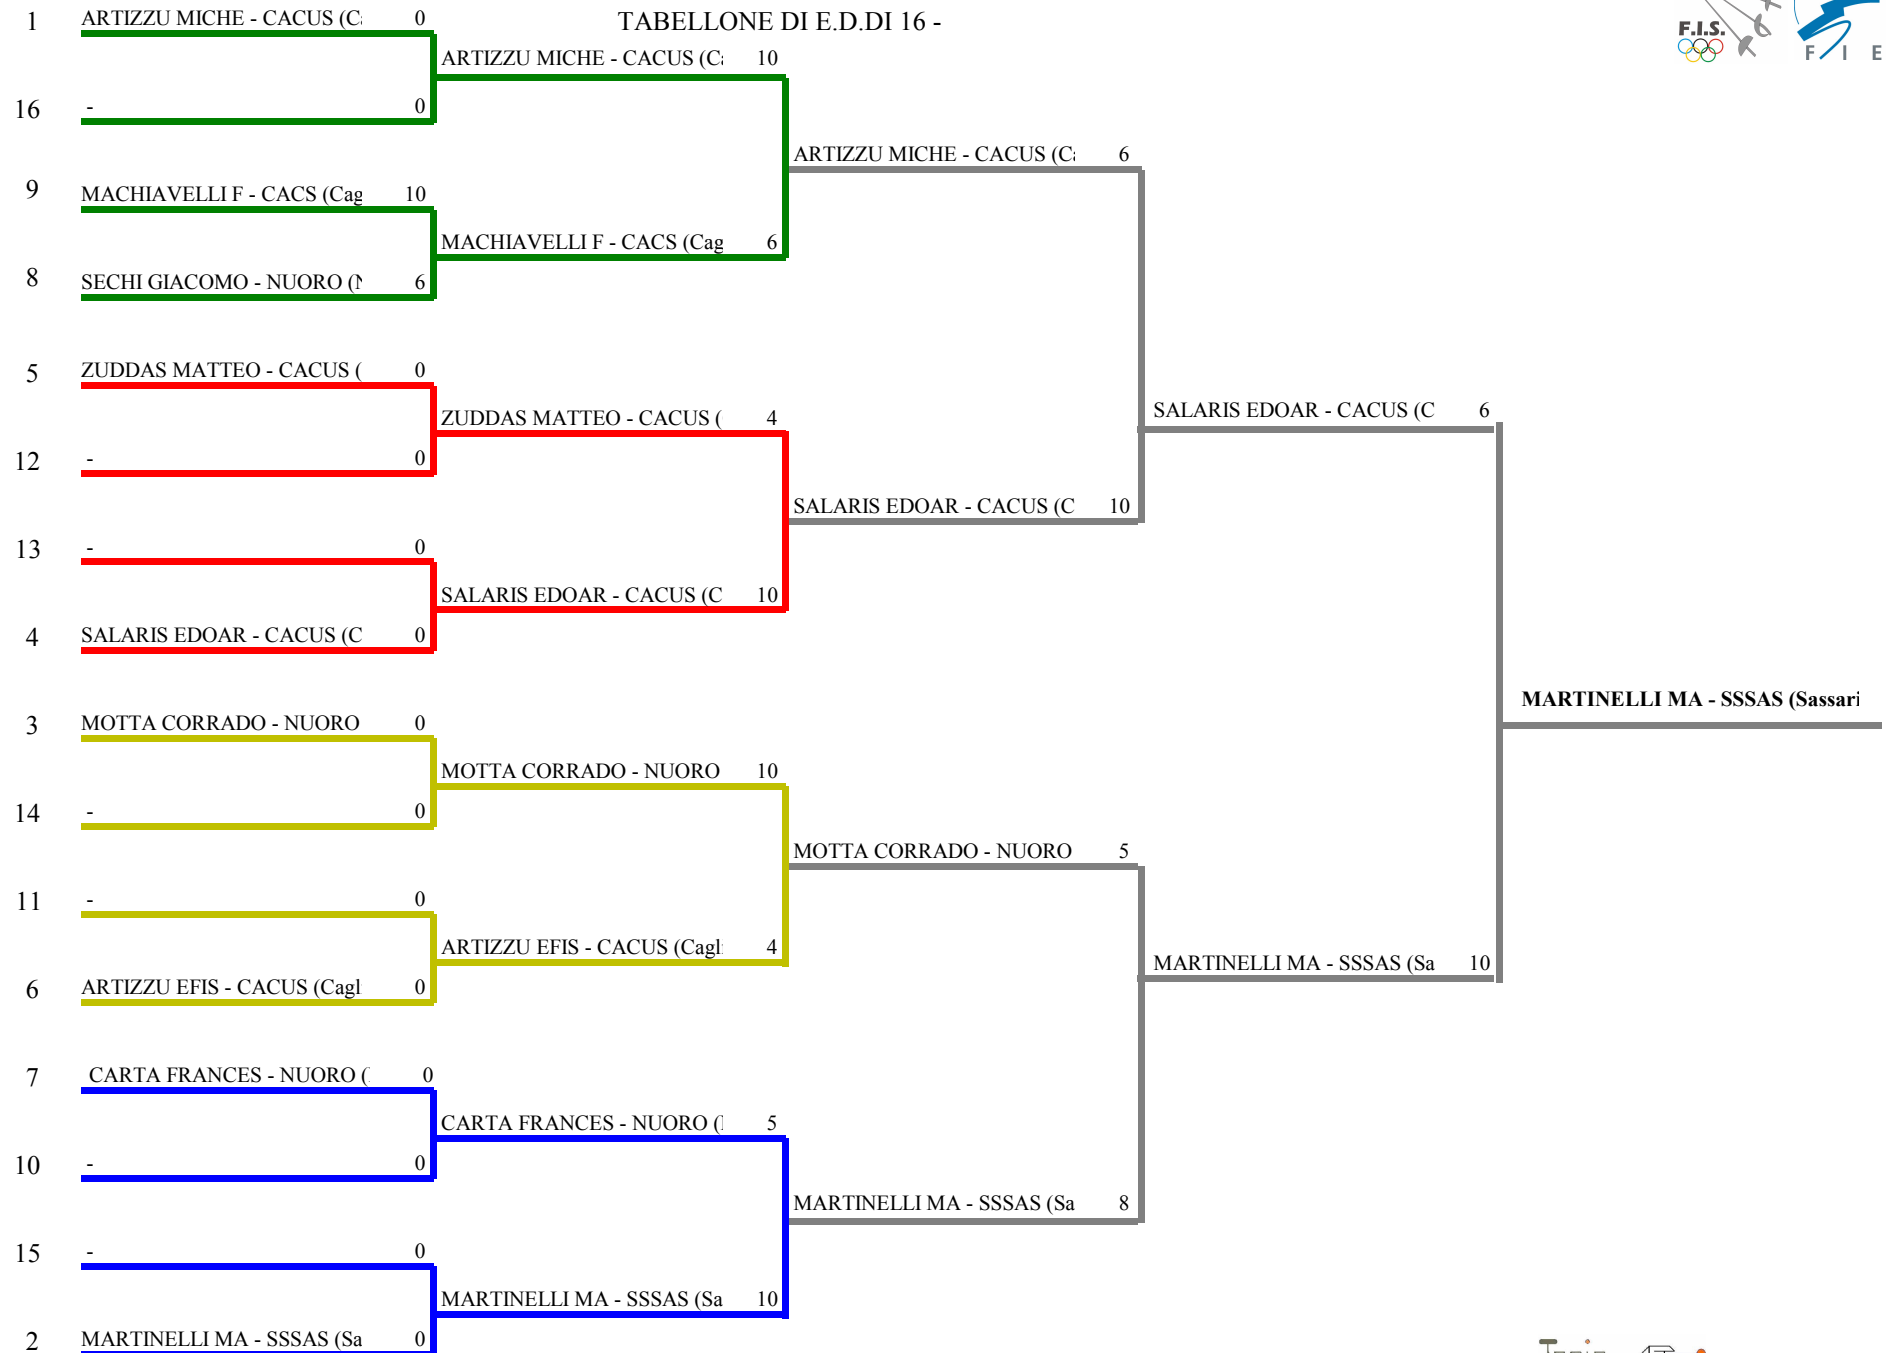

Spada maschile Giovanissimi

TABELLONE DI E.D.DI 16 -

FEDERAZIONE ITALIANA SCHERMA
FEDERATION INTERNATIONALE D'ESCRIN

Classifica provvisoria ai gironi

Spada maschile

Giovanissimi/Giovanissime

1^ FASE REGIONALE GPG

Ploaghe (SS) - 1^ FASE REGIONALE

Stampa: 03/11/2019 15:23

<u>Classifica</u>	<u>N.Fis</u>	<u>Cognome</u>	<u>Nome</u>	<u>Sigla Soc.</u>	<u>Girone</u>	<u>V/A</u>	<u>Diff.</u>	<u>Stocc.</u>	<u>Ricev.</u>	<u>Passano:</u>	<u>9</u>
1	686380	ARTIZZU	MICHELE	CACUS	1	1	1,00	6	20	14	Qualificato
2	684501	MARTINELLI	MARCO	SSSAS	2	1	0,75	9	19	10	Qualificato
3	690744	MOTTA	CORRADO	NUORO	3	2	0,67	3	11	8	Qualificato
4	686238	SALARIS	EDOARDO	CACUS	4	2	0,67	2	11	9	Qualificato
5	686292	ZUDDAS	MATTEO	CACUS	5	1	0,50	5	17	12	Qualificato
6	695910	ARTIZZU	EFIS	CACUS	6	2	0,33	-1	11	12	Qualificato
7	689605	CARTA	FRANCESCO	NUORO	7	2	0,33	-4	9	13	Qualificato
8	680225	SECHI	GIACOMO	NUORO	8	1	0,25	-7	11	18	Qualificato
9	692938	MACHIAVELLI	FRANCESCO	CACS	9	1	0,00	-13	7	20	Qualificato

9,00 3,00