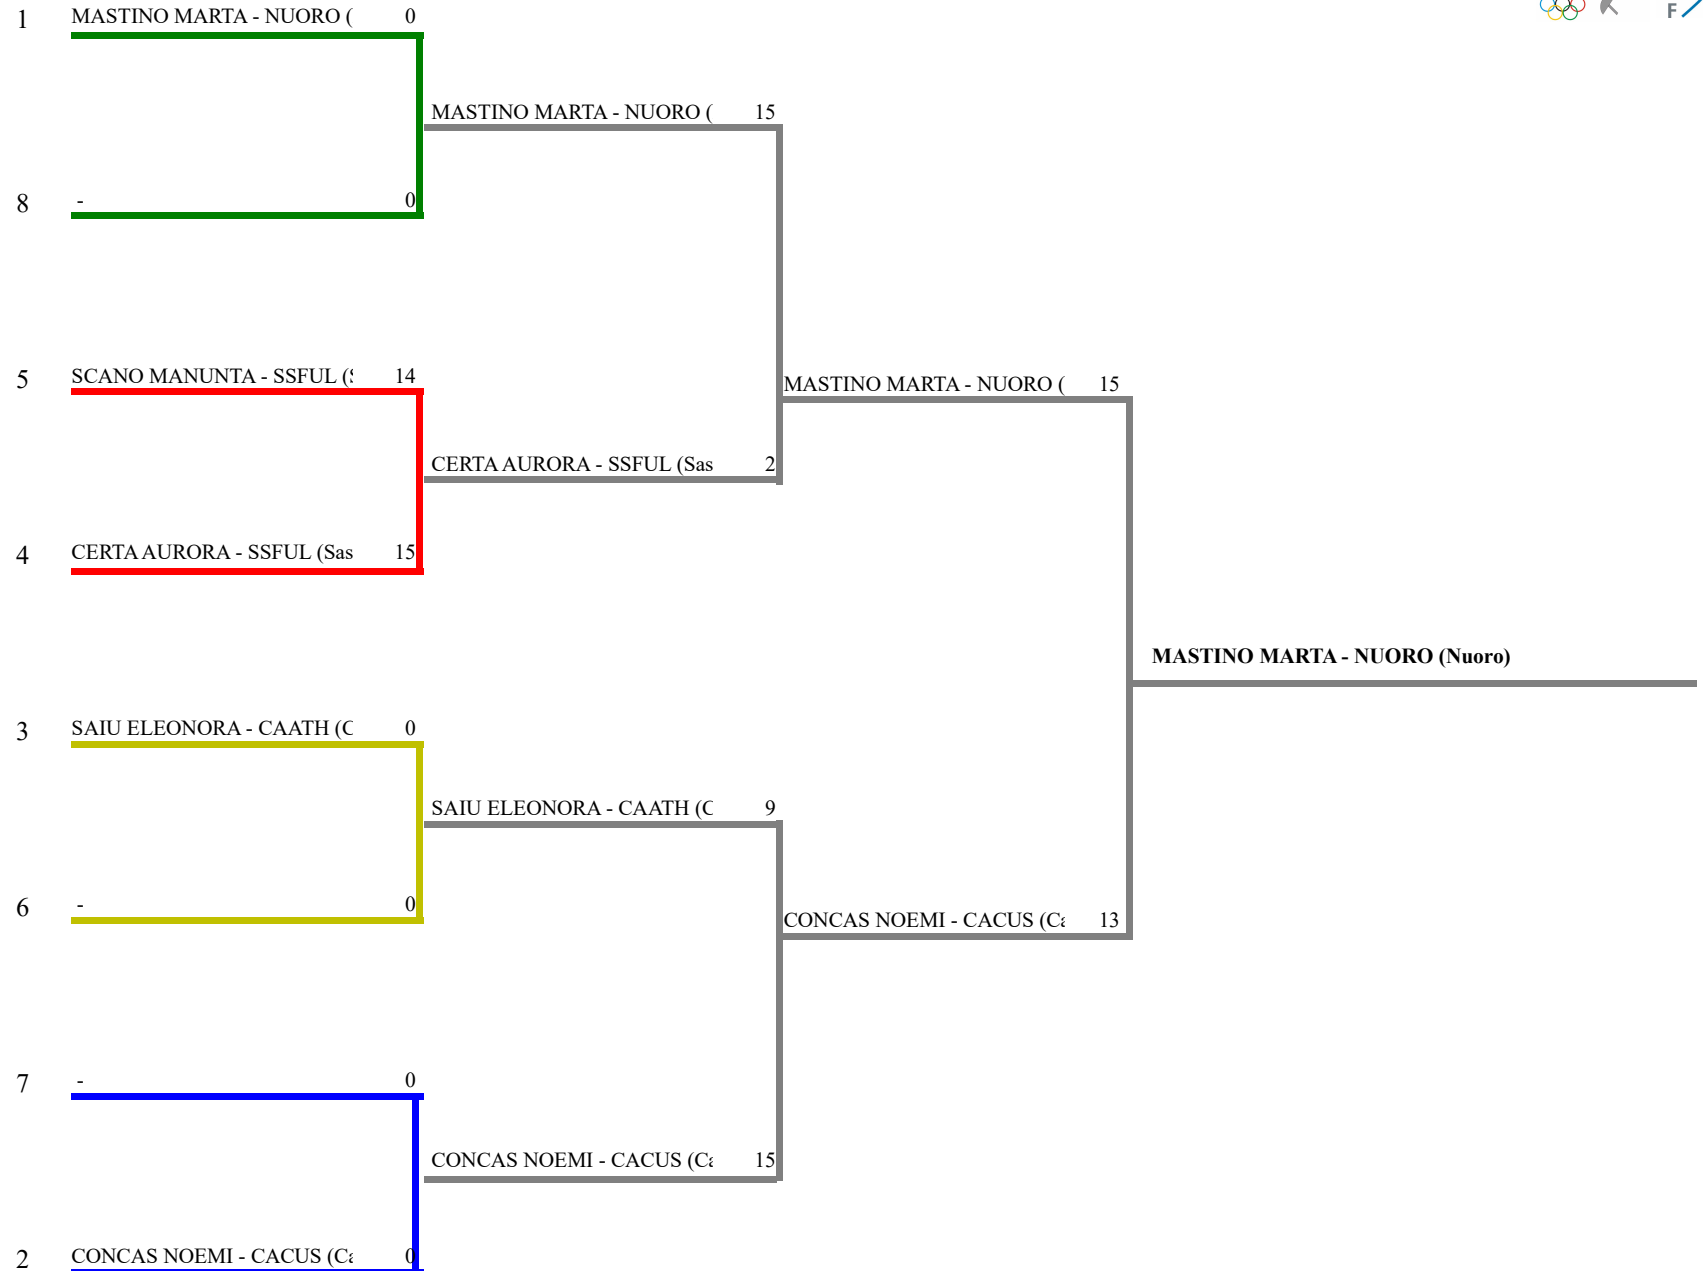

FEDERAZIONE ITALIANA SCHERMA
FEDERATION INTERNATIONALE D'ESCRIME

Classifica definitiva Spada femminile
1 Ragazzi/Ragazze

TROFEO CONI RAGAZZI - FASE REGIONALE

Nuoro (NU) - TROFEO CONI RAGAZZI

Stampa: 28/04/2019 12:51

Spada femminile Ragazze
 TABELLONE DEI QUARTI DI FINALE

FEDERAZIONE ITALIANA SCHERMA
FEDERATION INTERNATIONALE D'ESCRIME

Classifica provvisoria ai gironi

Spada femminile
Ragazzi/Ragazze

TROFEO CONI RAGAZZI - FASE REGIONALE