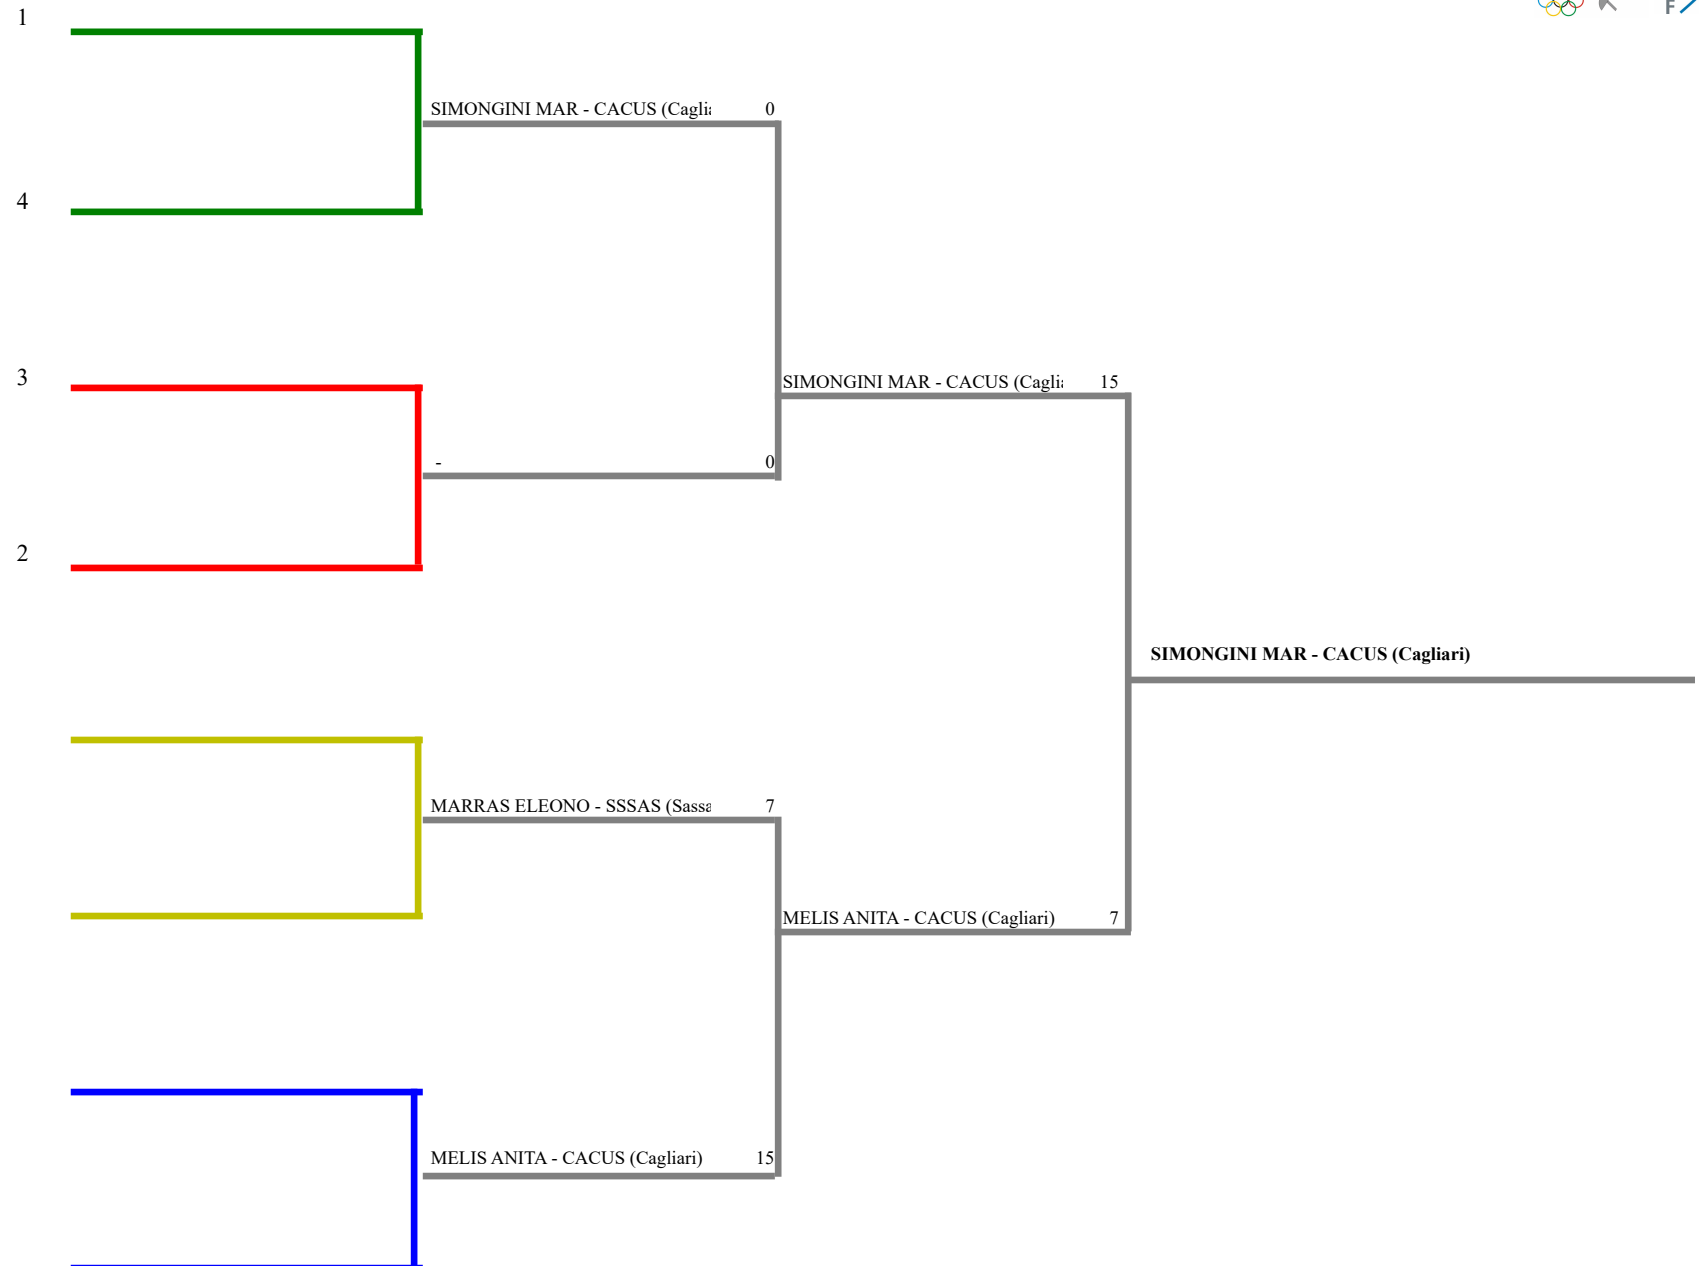

FEDERAZIONE ITALIANA SCHERMA
FEDERATION INTERNATIONALE D'ESCRIME

Classifica definitiva   Fioretto femminile
1   Ragazzi/Ragazze

Trofeo CONI - Fase Regionale

Sassari (SS) - Trofeo CONI - Fase Regionale

Stampa: 01/05/2018   11:36

<u>Classifica</u>	<u>NumFis</u>	<u>Cognome</u>	<u>Nome</u>	<u>Del</u>	<u>Denominazione</u>
1	677343	SIMONGINI	MARTINA	31/10/05	CUS CAGLIARI
2	675712	MELIS	ANITA	26/10/05	CUS CAGLIARI
3	678434	MARRAS	ELEONORA	26/10/05	CIRCOLO SCHERMISTICO SASSARESE

Fioretto femminile Ragazze

TABELLONE DEI QUARTI DI FINALE