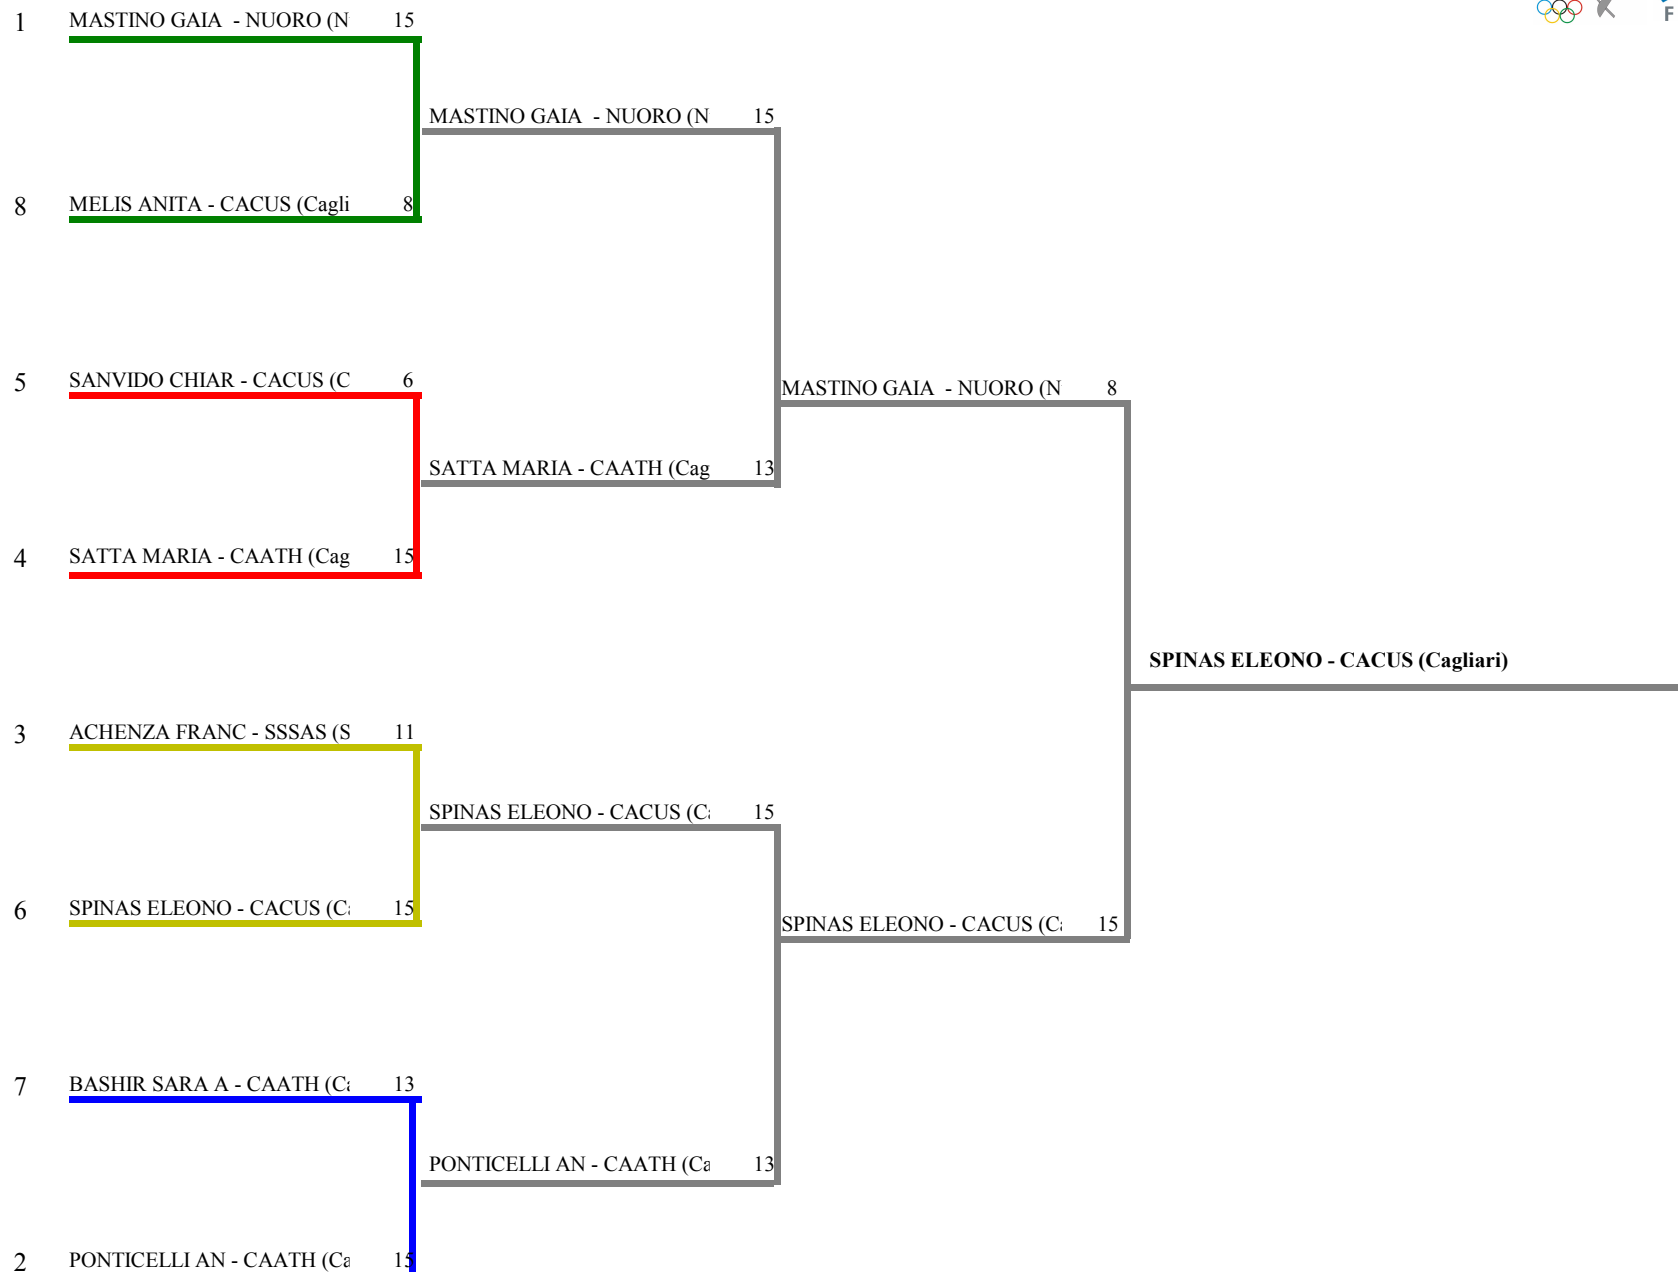

FEDERAZIONE ITALIANA SCHERMA
FEDERATION INTERNATIONALE D'ESCRIME

Classifica definitiva Spada femminile
1 Allievi/Allieve

Terza Fase Regionale GP Giovanissimi / Fioretti

Nuoro (NU) - Terza Fase Regionale G
Stampa: 15/04/2018 14

<u>Classifica</u>	<u>NumFis</u>	<u>Cognome</u>	<u>Nome</u>	<u>Del</u>	<u>Denominazione</u>
1	670014	SPINAS	ELEONORA	31/01/04	CUS CAGLIARI
2	643278	MASTINO	GAIA DONATA	03/06/04	CLUB SCHERMA NUORO
3	675772	PONTICELLI	ANNA	24/11/05	ACCADEMIA D'ARMI ATHOS
	669832	SATTA	MARIA	22/01/04	ACCADEMIA D'ARMI ATHOS
5	670388	ACHENZA	FRANCESCA	12/03/05	CIRCOLO SCHERMISTICO SASSARESE
6	686296	SANVIDO	CHIARA	10/11/05	CUS CAGLIARI
7	684062	BASHIR	SARA AISHA	17/05/04	ACCADEMIA D'ARMI ATHOS
8	675712	MELIS	ANITA	26/10/05	CUS CAGLIARI

Spada femminile Allieve

TABELLONE DEI QUARTI DI FINALE