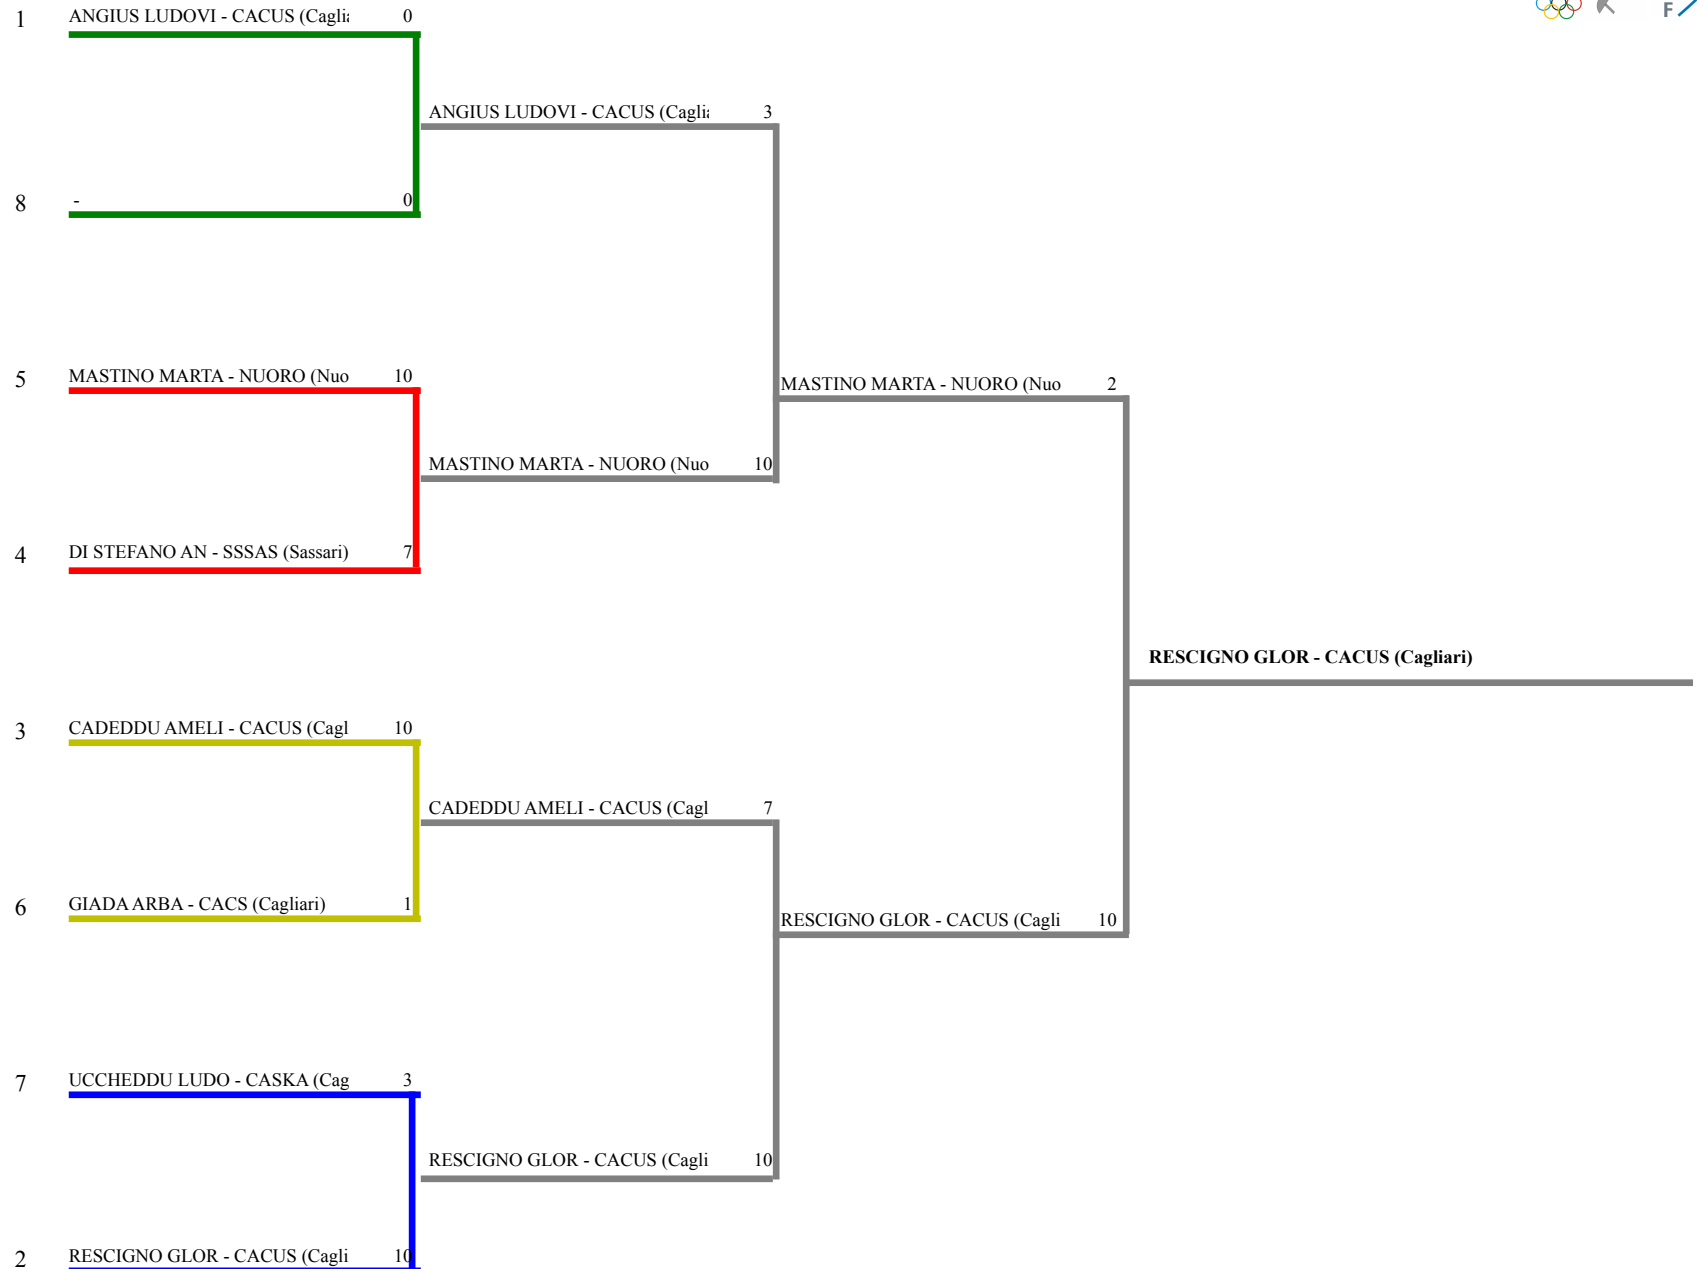

Fioretto femminile Giovanissime
TABELLONE DEI QUARTI DI FINALE

FEDERAZIONE ITALIANA SCHERMA
FEDERATION INTERNATIONALE D'ESCRIME

Classifica provvisoria ai gironi

Fioretto femminile

Giovanissimi/Giovanissime

II fase Regionale GPG

Cagliari (CA) - II fase Regionale GPG

Stampa: 21/01/2018

19:06

<u>Classifica</u>	<u>N.Fis</u>	<u>Cognome</u>	<u>Nome</u>	<u>Sigla Soc.</u>	<u>Girone</u>	<u>V/A</u>	<u>Diff.</u>	<u>Stocc.</u>	<u>Ricev.</u>	<u>Passano:</u>	
1	674480	ANGIUS	LUDOVICA	CACUS	1	1	0,83	18	29	11	Qualificata
2	660308	RESCIGNO	GLORIA	CACUS	2	1	0,83	16	26	10	Qualificata
3	682120	CADEDDU	AMELIA	CACUS	3	1	0,83	12	28	16	Qualificata
4	665264	DI STEFANO	ANNA	SSSAS	4	1	0,33	-1	19	20	Qualificata
5	648051	MASTINO	MARTA	NUORO	5	1	0,33	-4	21	25	Qualificata
6	687018	GIADA	ARBA	CACS	6	1	0,17	-18	7	25	Qualificata
7	676465	UCCHEDDU	LUDOVICA MARIA	CASKA	7	1	0,17	-23	6	29	Qualificata