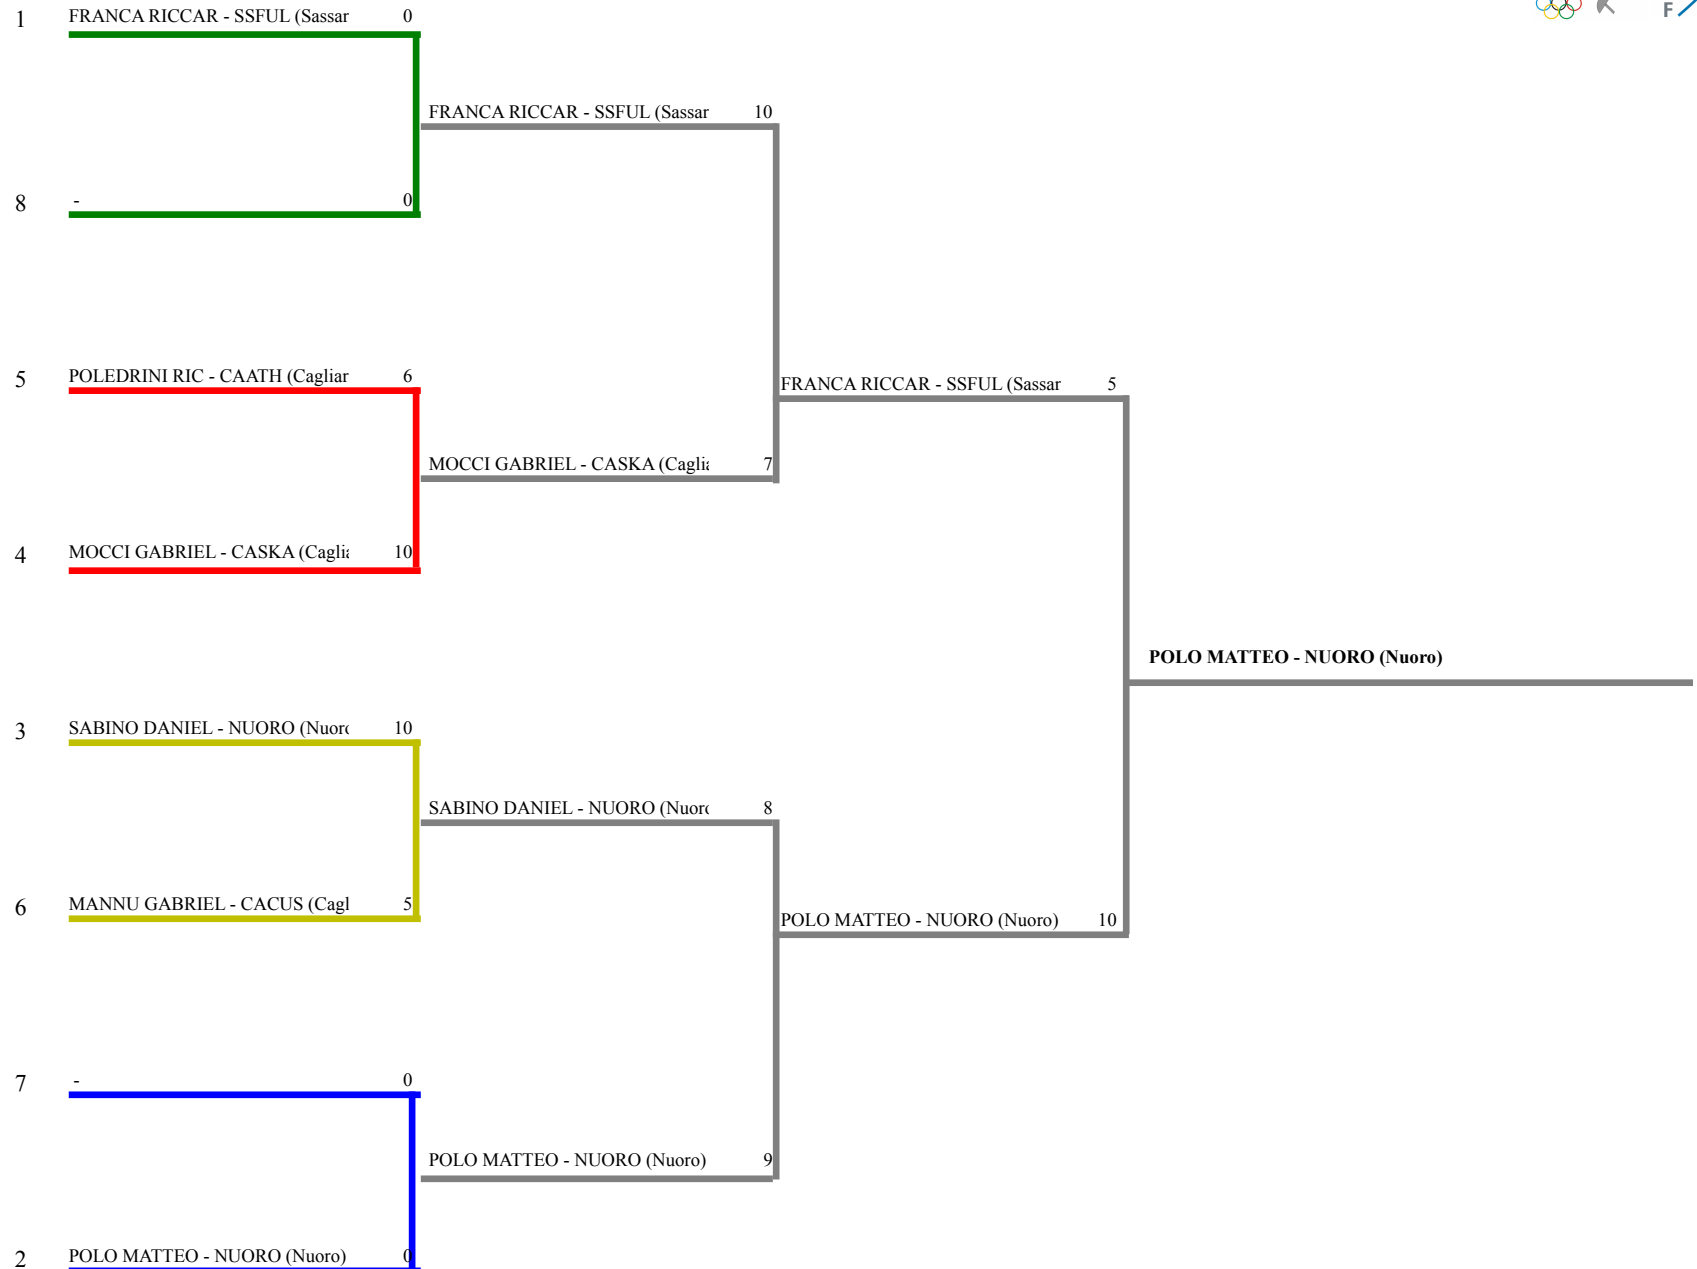

Spada maschile Maschietti
TABELLONE DEI QUARTI DI FINALE

FEDERAZIONE ITALIANA SCHERMA
FEDERATION INTERNATIONALE D'ESCRIME

Classifica provvisoria ai gironi

Spada maschile
Maschietti/Bambine

II fase Regionale GPG

Cagliari (CA) - II fase Regionale GPG

Stampa: 21/01/2018

19:03

<u>Classifica</u>	<u>N.Fis</u>	<u>Cognome</u>	<u>Nome</u>	<u>Sigla Soc.</u>	<u>Girone</u>	<u>V/A</u>	<u>Diff.</u>	<u>Stocc.</u>	<u>Ricev.</u>	<u>Passano:</u>		
1	674728	FRANCA	RICCARDO	SSFUL	1	1	1,00	13	24	11	Qualificato	7
2	659291	POLO	MATTEO	NUORO	2	1	0,80	11	22	11	Qualificato	
3	667016	SABINO	DANIELE	NUORO	3	1	0,60	6	23	17	Qualificato	
4	684875	MOCCI	GABRIELE	CASKA	4	1	0,40	-1	18	19	Qualificato	
5	677711	POLEDRINI	RICCARDO	CAATH	5	1	0,20	-11	12	23	Qualificato	
6	664431	MANNU	GABRIELE	CACUS	6	1	0,00	-18	7	25	Qualificato	
Assente	686652	POGLIANI	GABRIELE	CAATH	10002	1	0,00	0	0	0	Eliminato